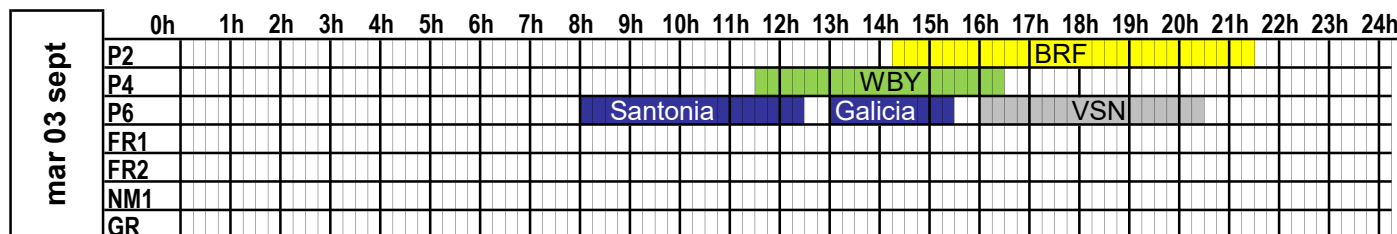

du 2 septembre 2024 au 8 septembre 2024

A jour au 03/05/24