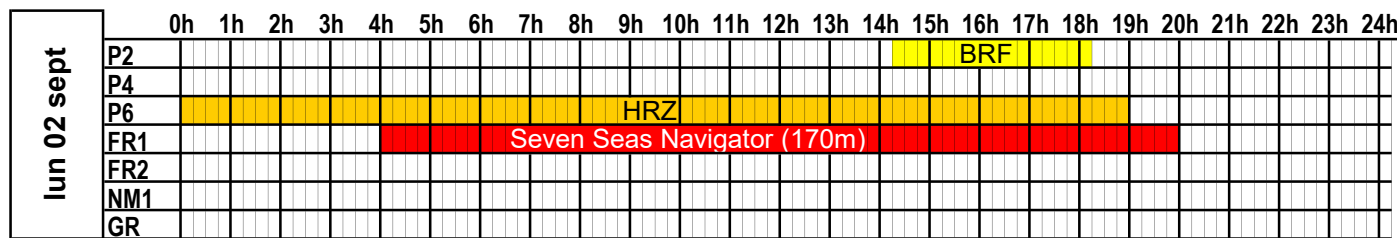

du 2 septembre 2024 au 8 septembre 2024

A jour au 03/05/24