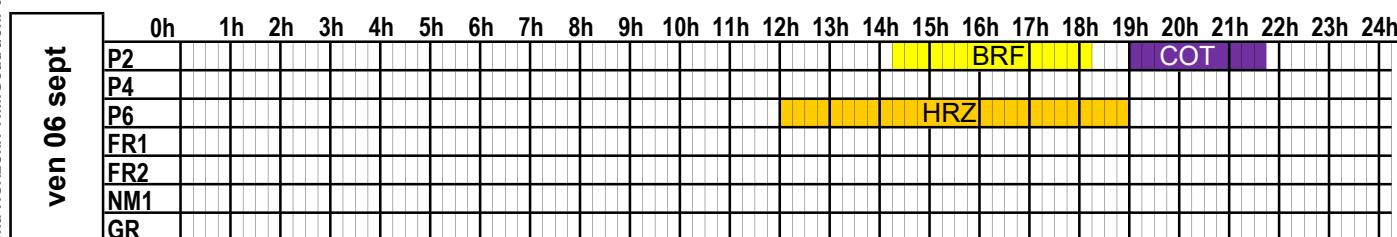

du 2 septembre 2024 au 8 septembre 2024

A jour au 03/05/24