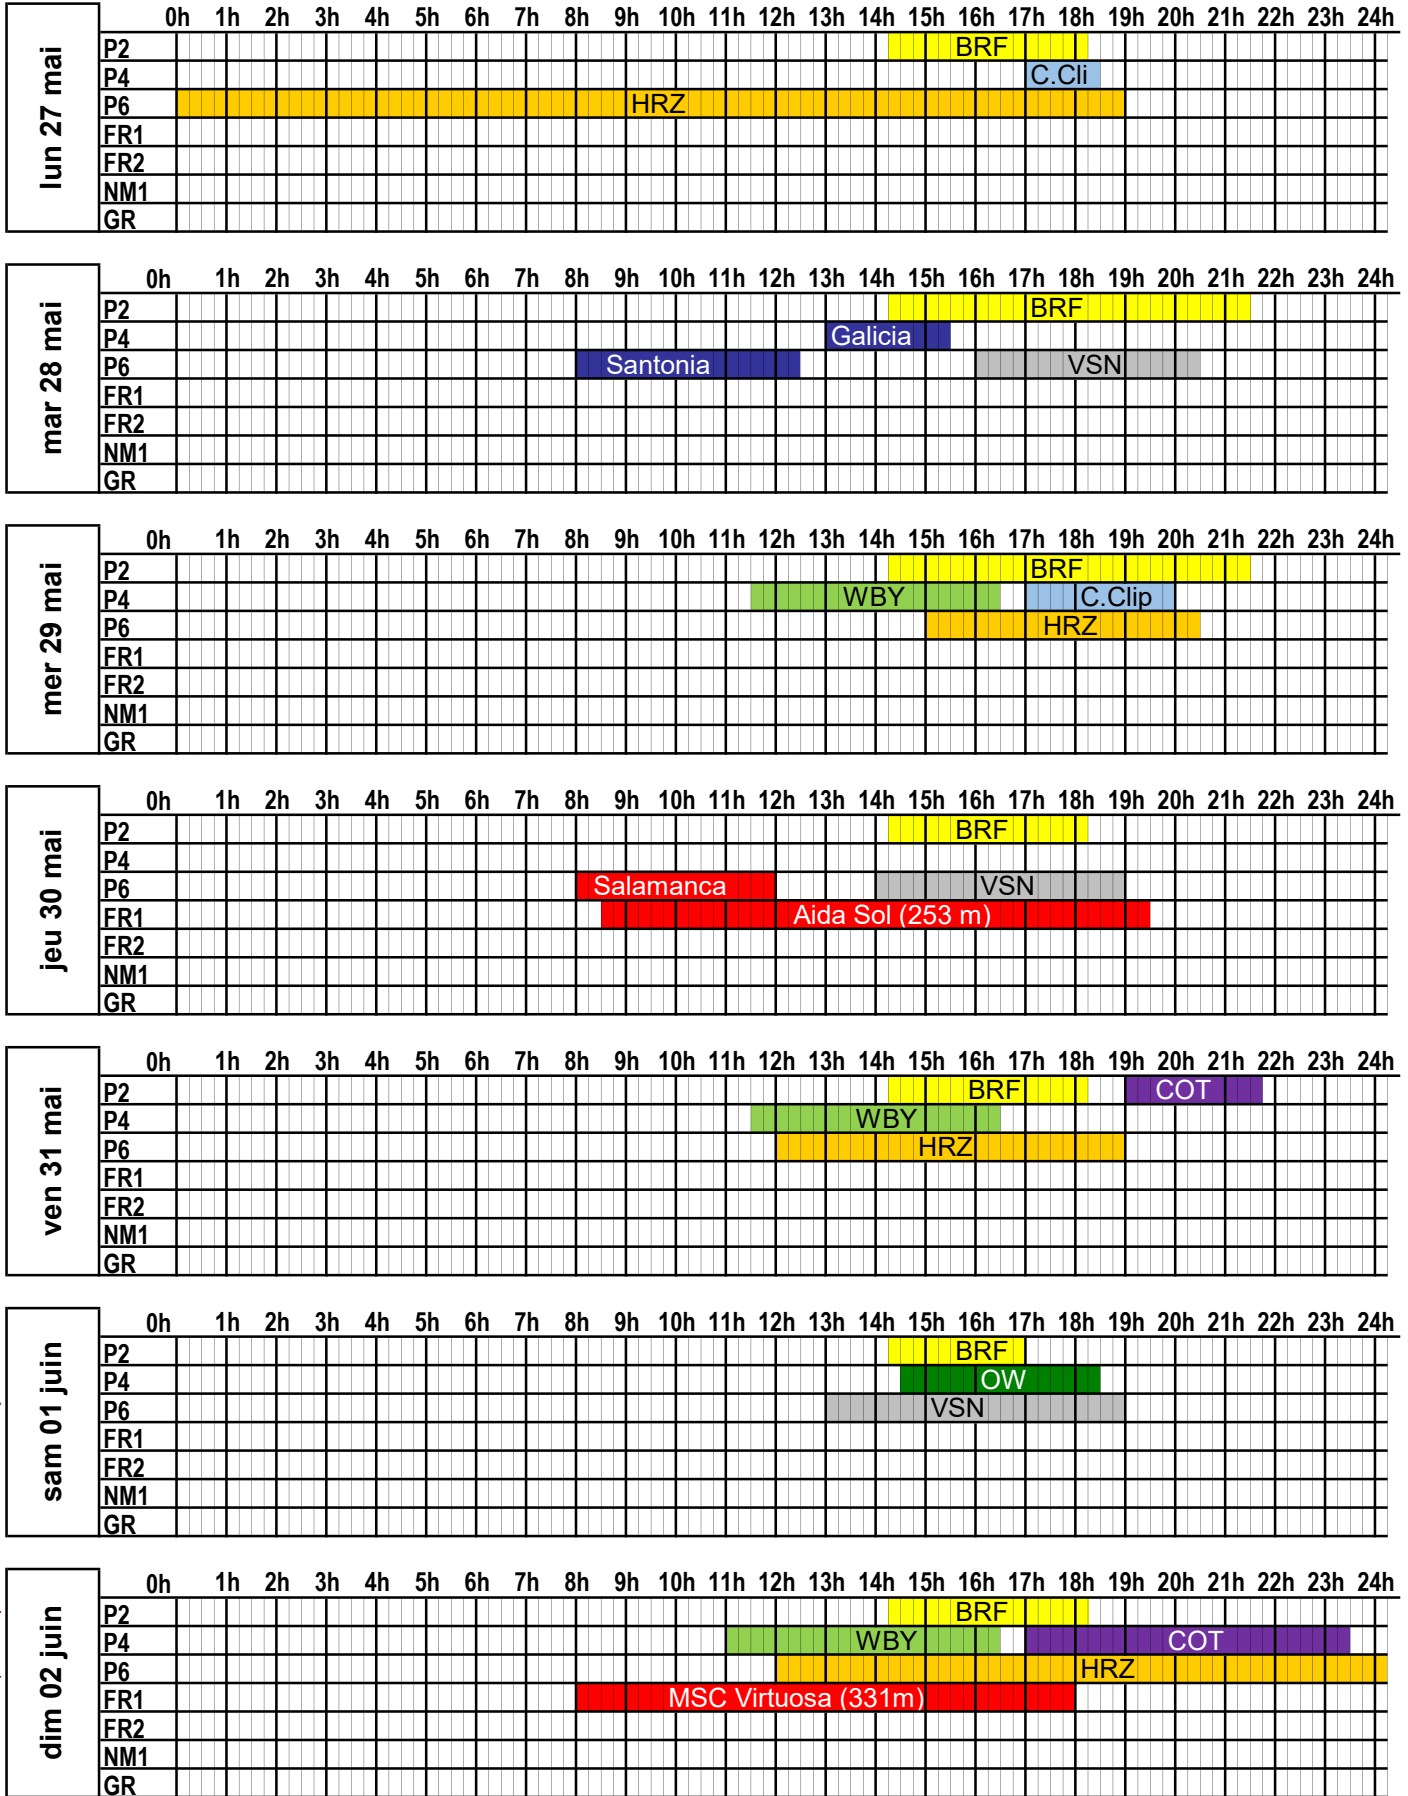

PORT DE CHERBOURG
PLAN D'OCCUPATION DES PASSERELLES

SEMAINE **22**
2024

du 27 mai 2024 au 2 juin 2024

BRF: Barfleu / GLC: Galicia / SLA: Salamanca / CL: Condor Liberation (BAJ)/ CL: Condor Liberation
(Condor) WBY: W.B. Yeats / EPS: Epsilon / HRZ: Stena Horizon / PNM: Seatruck Panorama

A jour au **03/05/24**