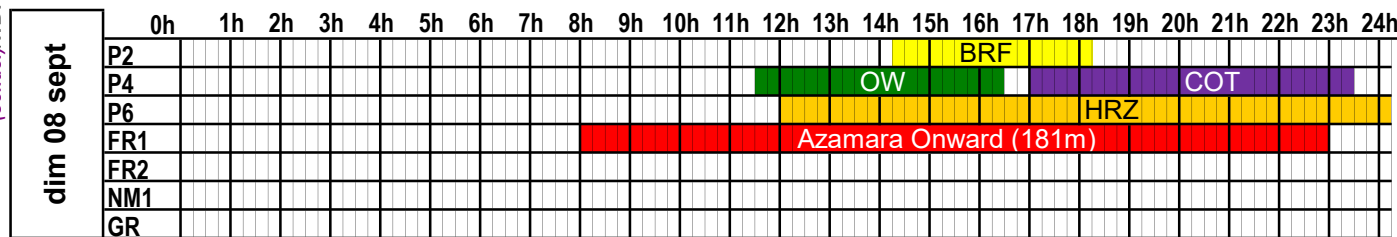

du 2 septembre 2024 au 8 septembre 2024

A jour au 03/05/24