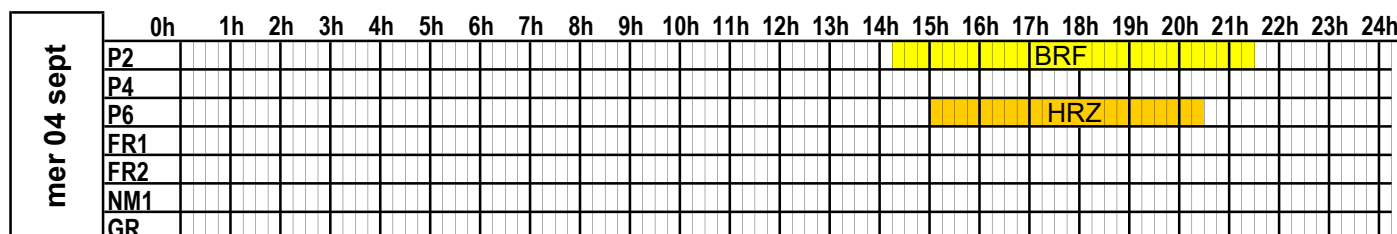

du 2 septembre 2024 au 8 septembre 2024

A jour au 03/05/24