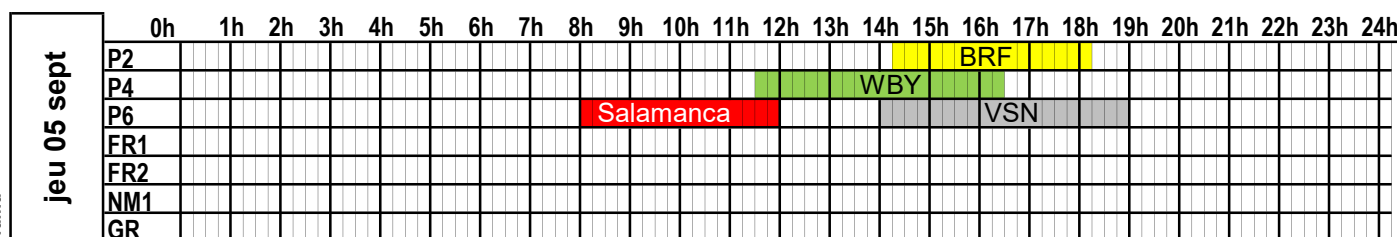

du 2 septembre 2024 au 8 septembre 2024

A jour au 03/05/24