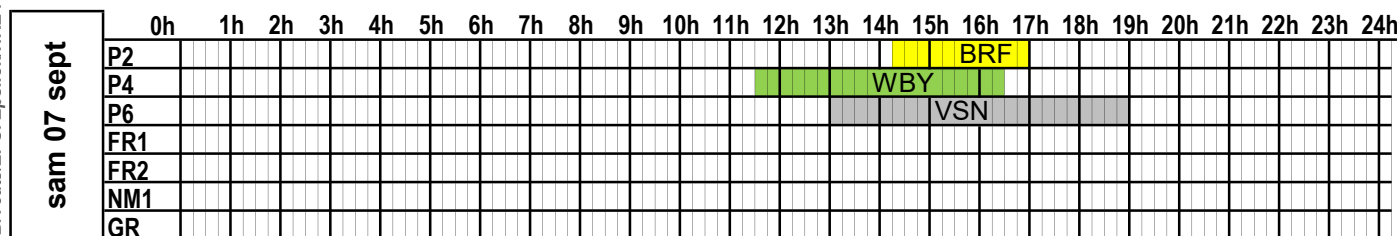

du 2 septembre 2024 au 8 septembre 2024

A jour au 03/05/24