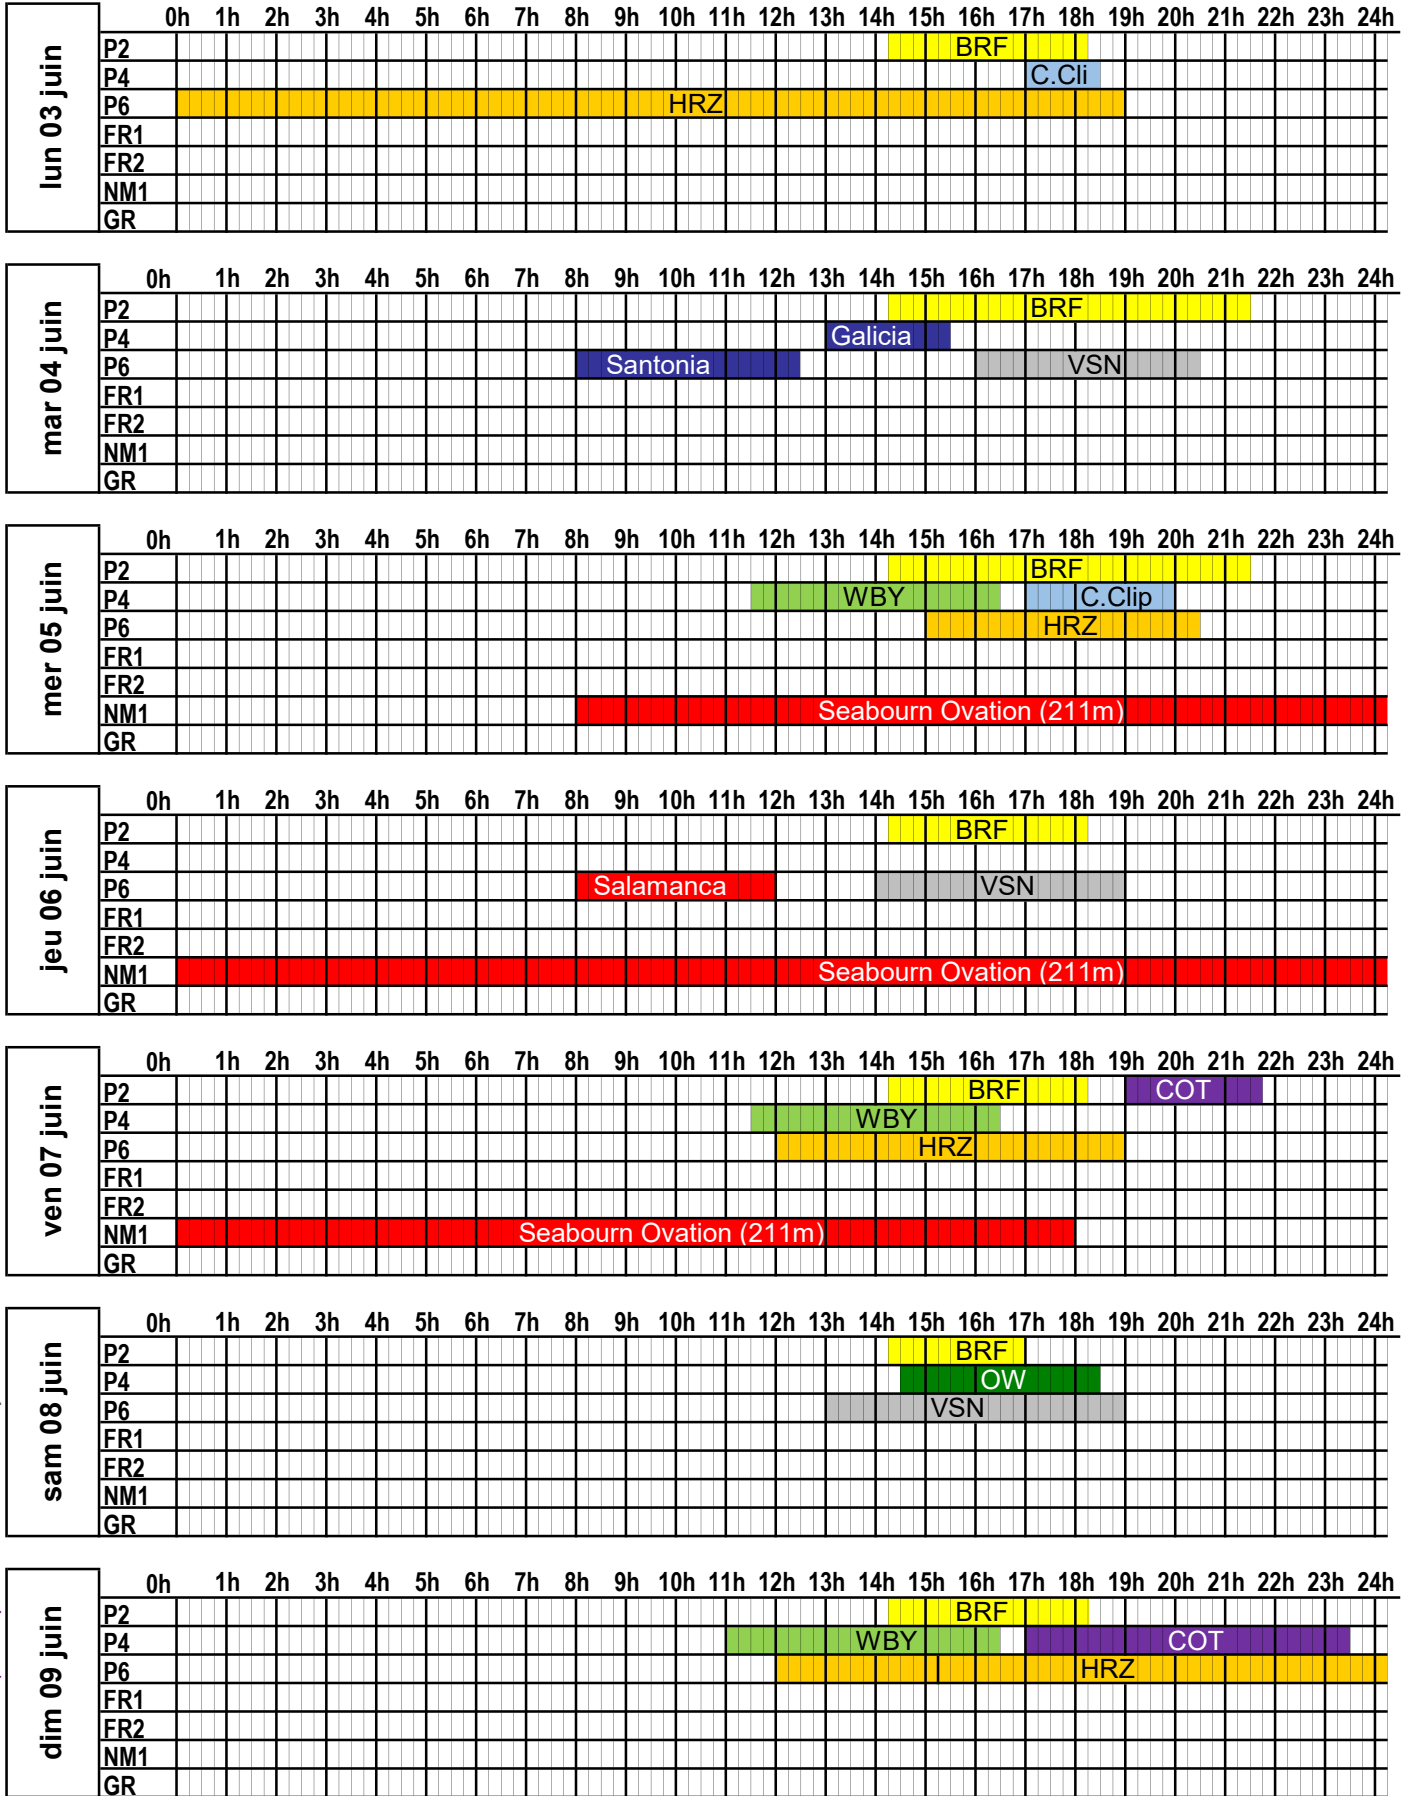

PORT DE CHERBOURG
PLAN D'OCCUPATION DES PASSERELLES

SEMAINE **23**
2024

du 3 juin 2024 au 9 juin 2024

BRF:Barfleu /GLC:Galicia / SLA:Salamanca/CL:Condor Liberation (BA)/CL:Condor Liberation
(Condor)/WBY:W.B.Yeats/EPS: Epsilon/HRZ: Stena Horizon/PNM:SeatruckPanorama

A jour au 24/04/24