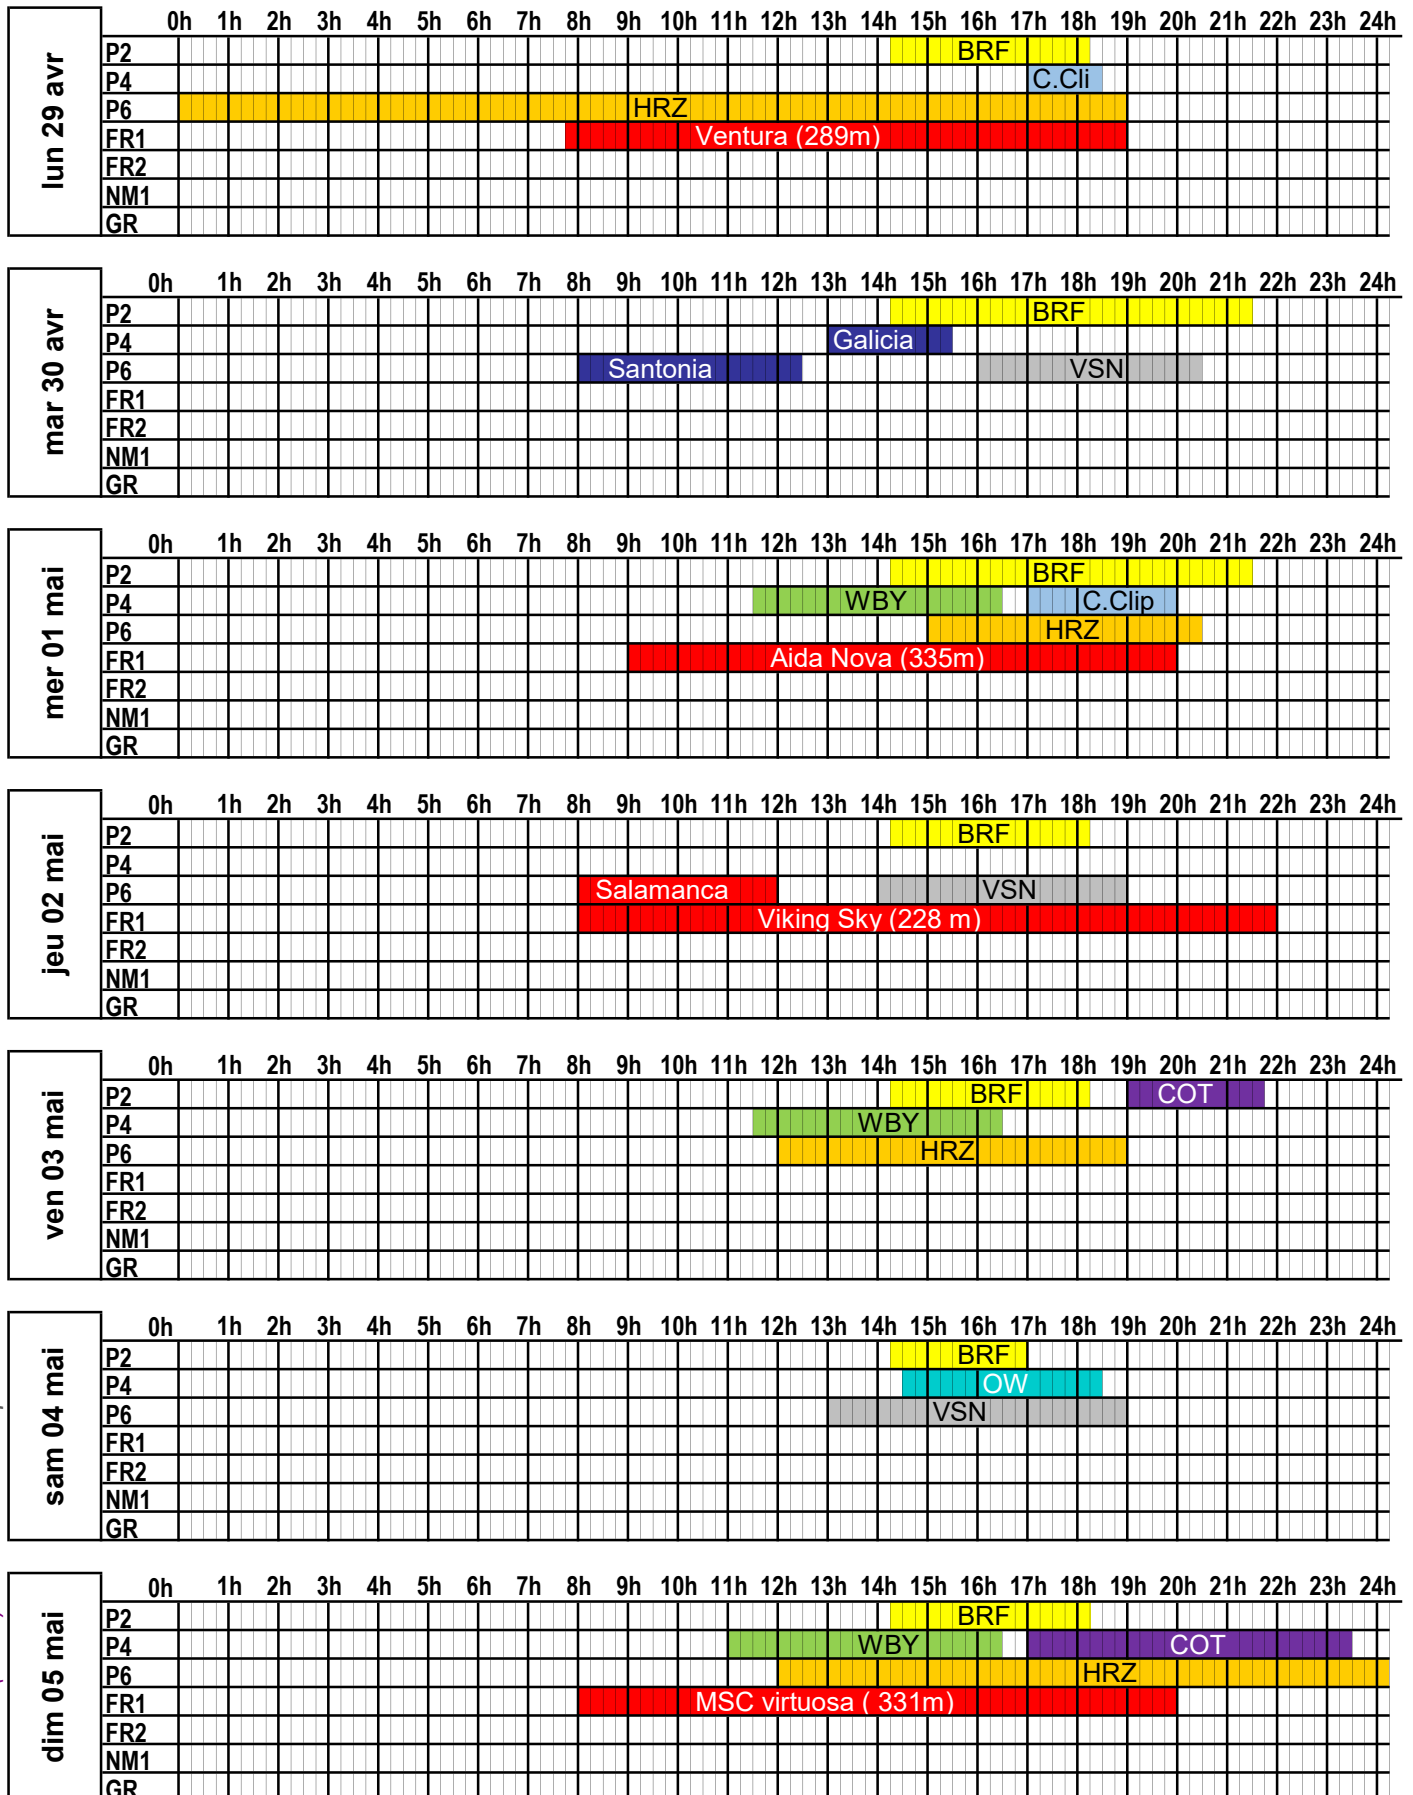

PORT DE CHERBOURG

PLAN D'OCCUPATION DES PASSERELLES

SEMAINE
2024

18

du 29 avril 2024 au 5 mai 2024

BRF:Barfleu /GLC:Galicia / SLA:Salamanca/CL:Condor Liberation (BAI)/CL:Condor Liberation
(Condor)/WB/Y:W.B.Yeats/EPS:Epsilon/HRZ:Stena Horizon/PNM:SeatruckPanorama