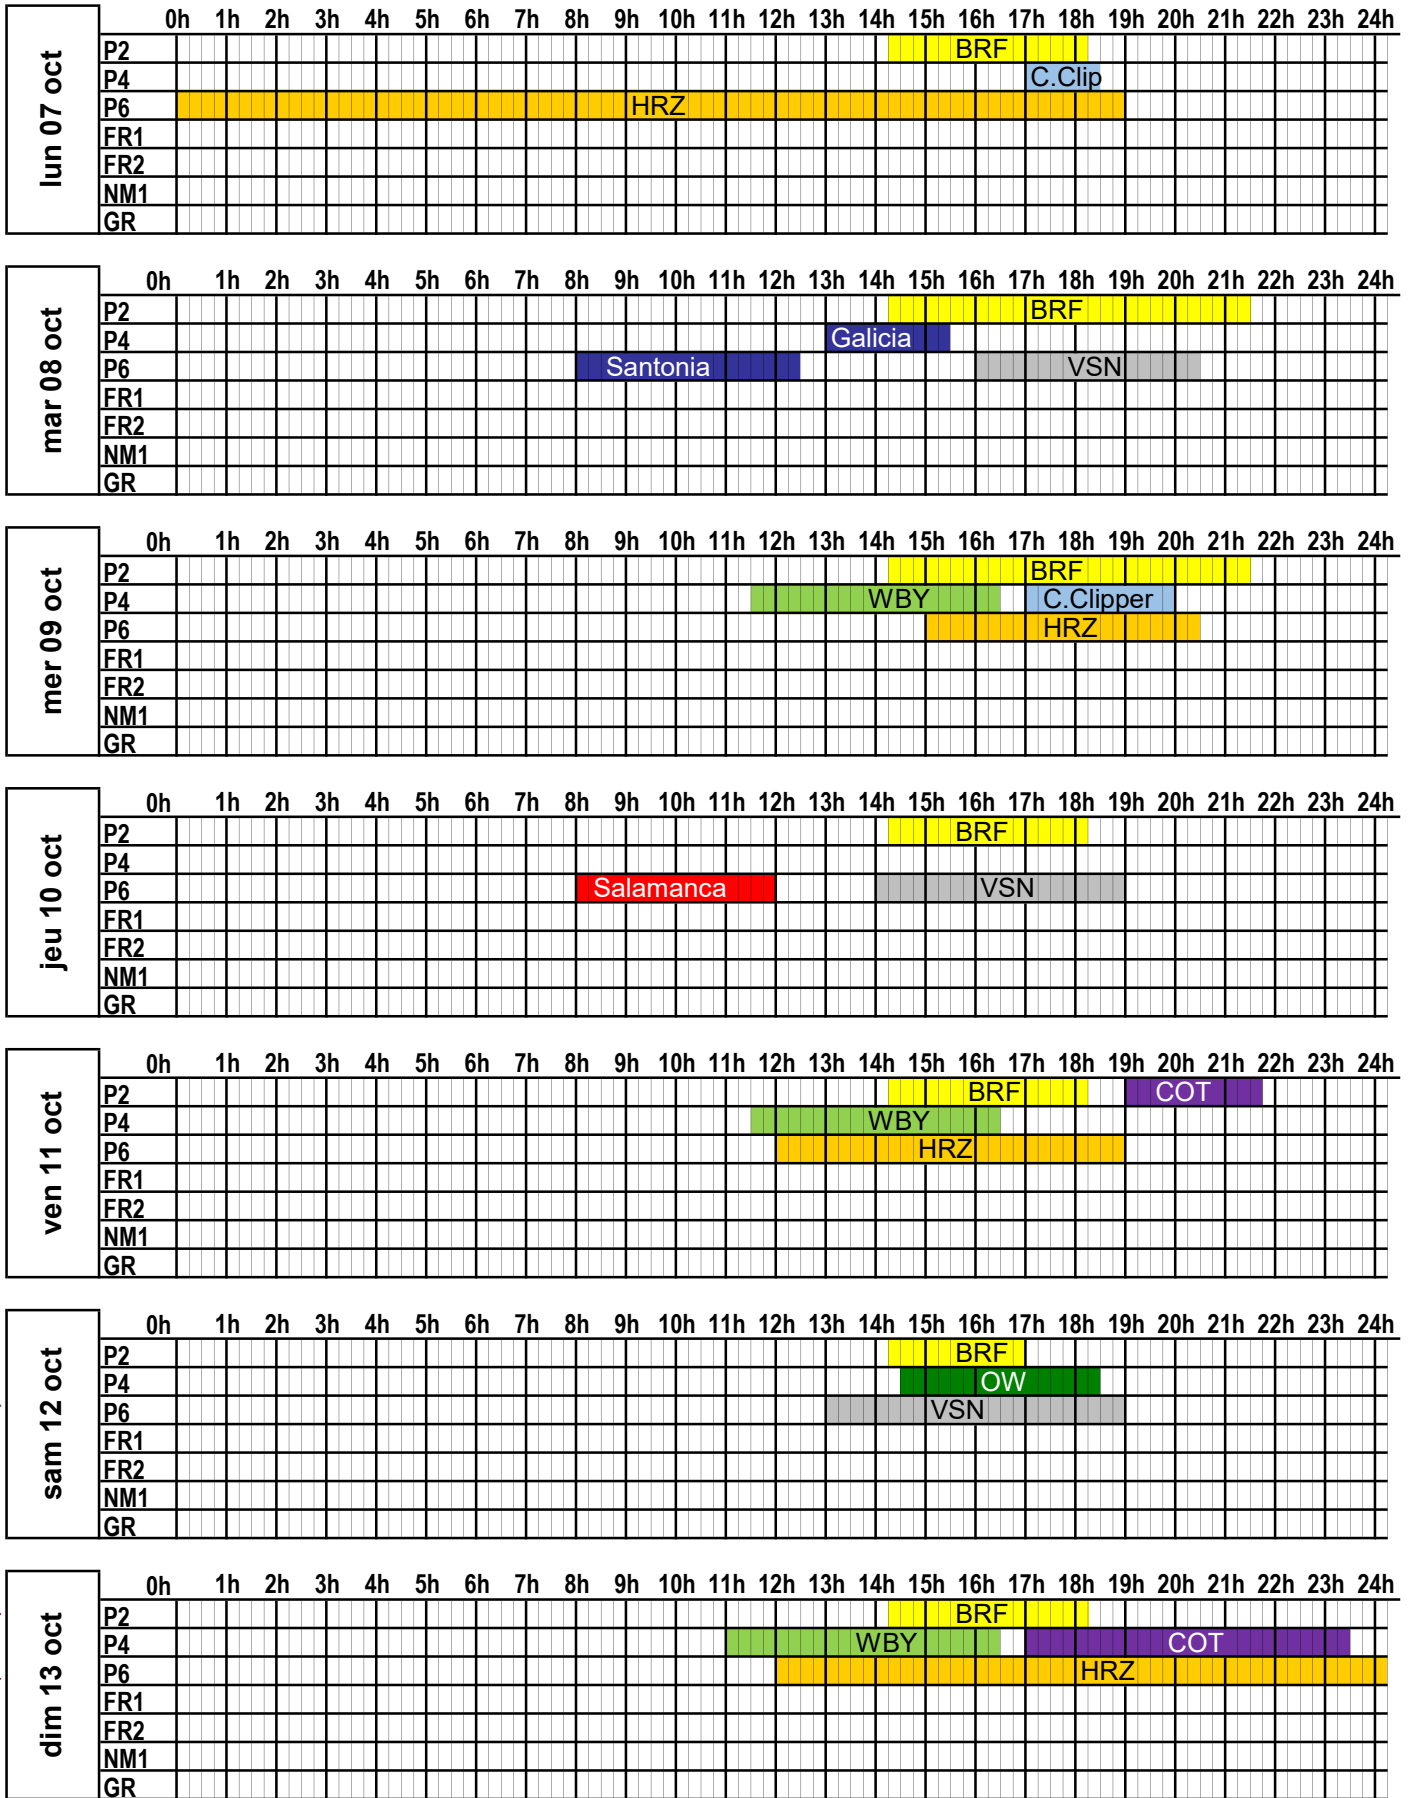

PORT DE CHERBOURG PLAN D'OCCUPATION DES PASSERELLES

SEMAINE 2024 41

du 7 octobre 2024 au 13 octobre 2024

BRF:Barfleurl/CLC:Galicia / SLA:Salamanca/CL:Condor Liberation (BA)/CL:Condor Liberation
(Condor)WBY:W.B.Yeats/EPS:Epsilon/HRZ: Stena Horizon/PNM:SeatruckPanorama