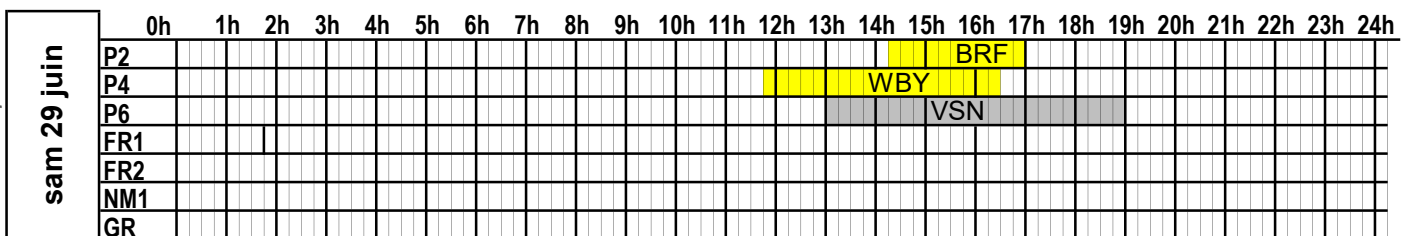

PORT DE CHERBOURG
PLAN D'OCCUPATION DES PASSERELLES

SEMAINE
2024 **26**

du 24 juin 2024 au 30 juin 2024

A jour au 04/04/24

BRF:Barfleury / GLC:Galicia / SLA:Salamanca / CL:Condor Liberation (BAI) / CL:Condor Liberation (Condor) / WBY:W.B.Yeats / EPS:Epsilon / HRZ:Stena Horizon / PNM:Seatruck / Panorama