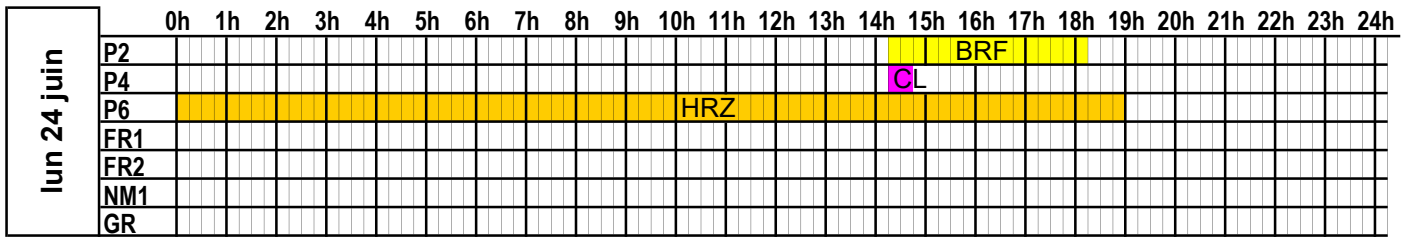

PORT DE CHERBOURG
PLAN D'OCCUPATION DES PASSERELLES

SEMAINE
2024 **26**

du 24 juin 2024 au 30 juin 2024

A jour au 04/04/24

BRF:Barfleury / GLC:Galicia / SLA:Salamanca / CL:Condor Liberation (BAI) / CL:Condor Liberation (Condor) / WBY:W.B.Yeats / EPS:Epsilon / HRZ:Stena Horizon / PNM:Seatruck / Panorama