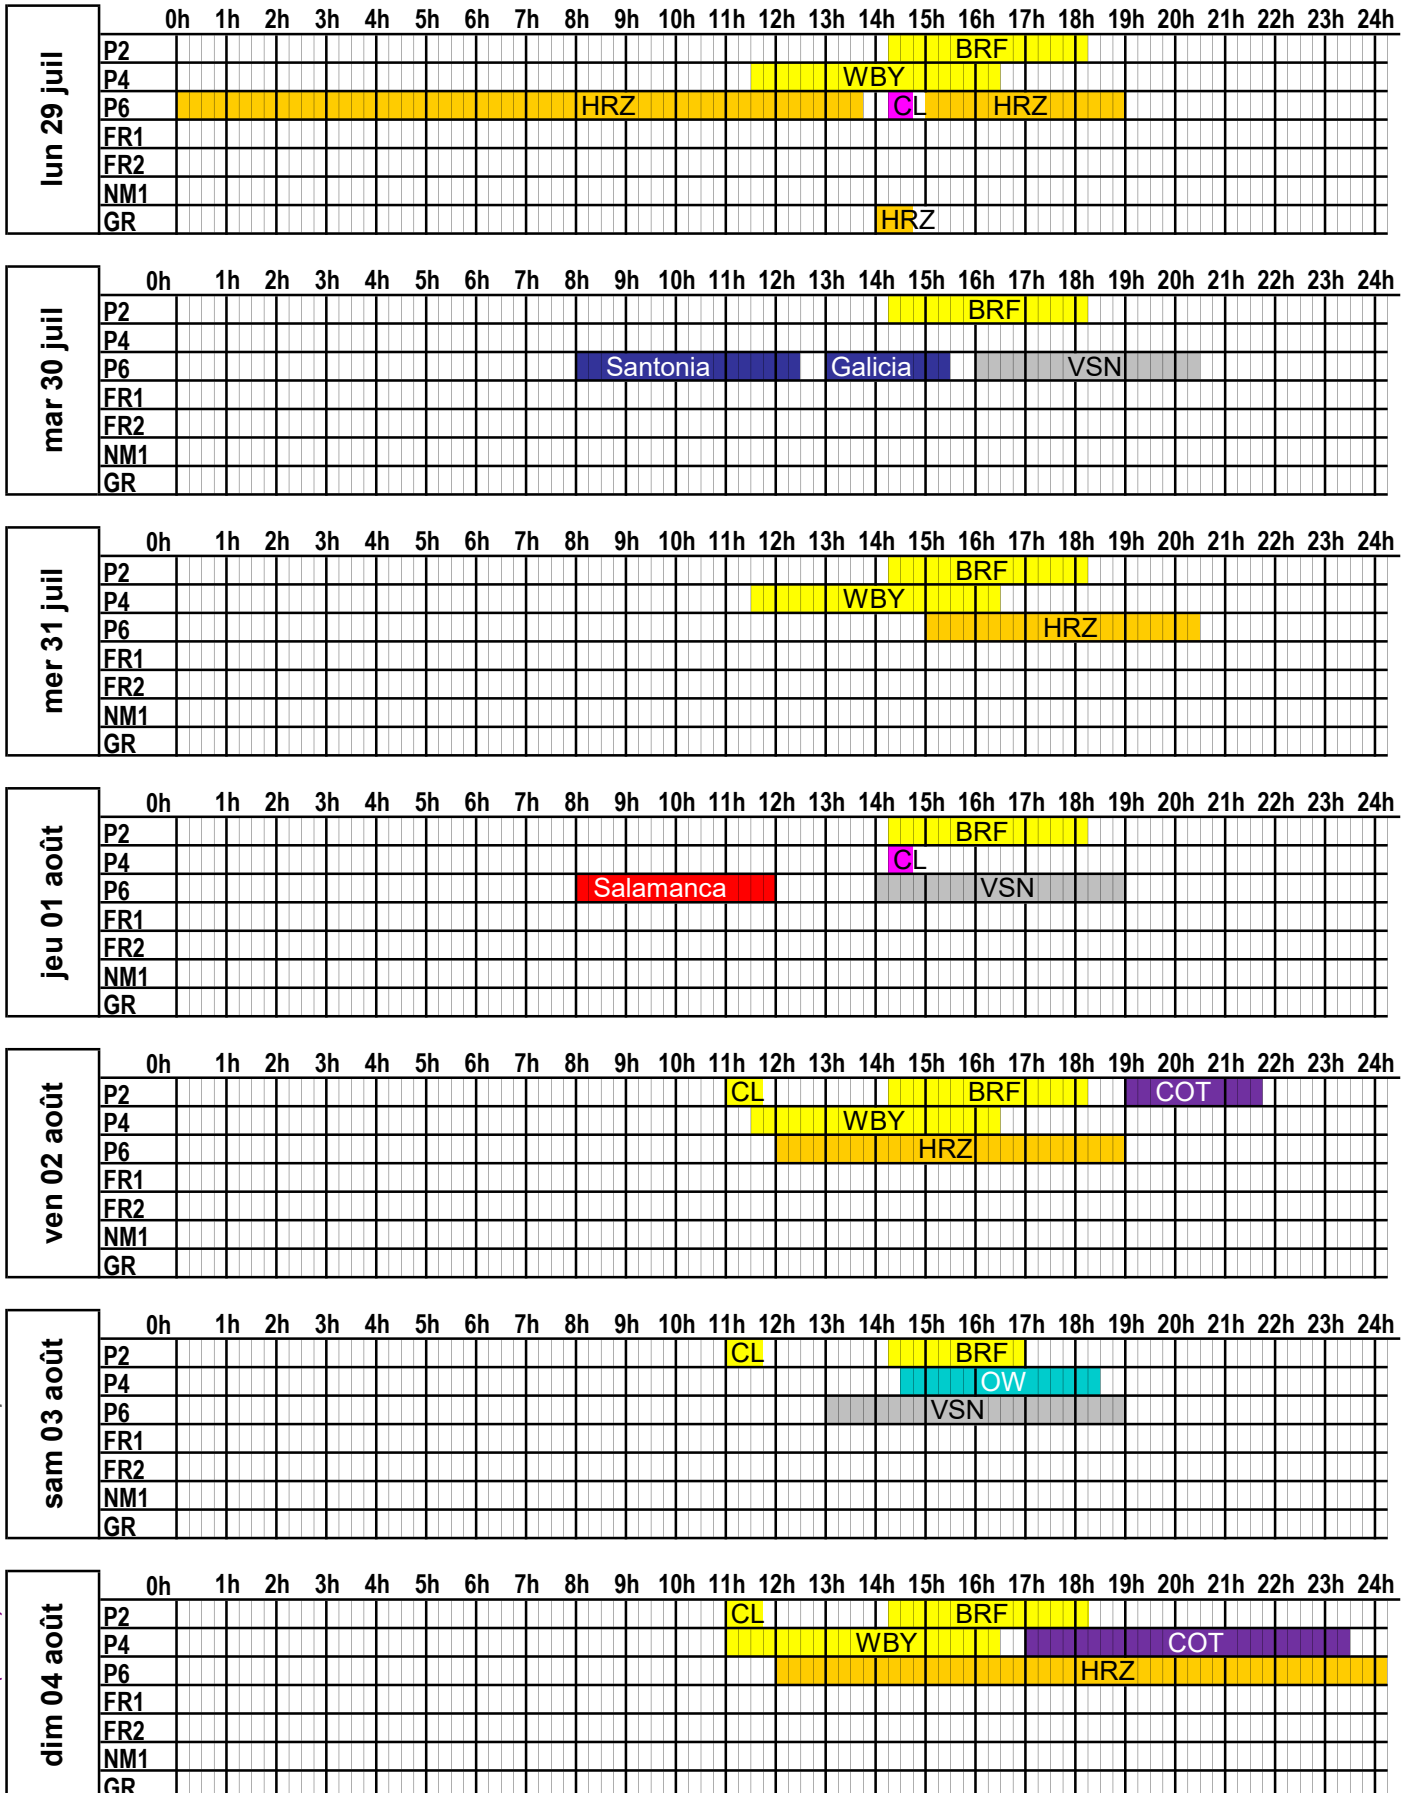

PORT DE CHERBOURG
PLAN D'OCCUPATION DES PASSERELLES

SEMAINE
2024
31

du 29 juillet 2024 au 4 août 2024

BRF:Barfleur /GLC:Galicia / SLA:Salamanca/CL:Condor Liberation (BAI)/CL:Condor Liberation (Condor)/WBY:W.B.Yeats/EPS:Epsilon/HRZ: Stena Horizon/PNM:SeatruckPanorama