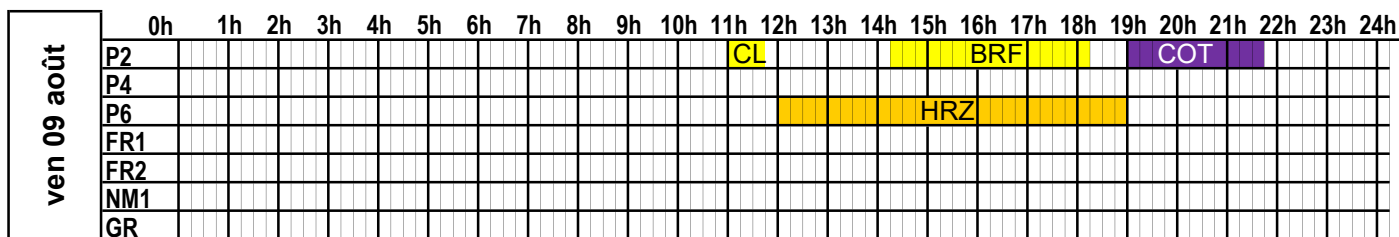

PORT DE CHERBOURG PLAN D'OCCUPATION DES PASSERELLES

SEMAINE 2024 32

du 5 août 2024 au 11 août 2024

A jour au 04/04/24

BRF:Barflour /GLC:Galicia / SLA:Salamanca/CL:Condor Liberation (BAI)/CL:Condor Liberation
(Condor)/WBY:W.B.Yeats/EPS:Epsilon/HRZ:Stena Horizon/PNM:Seatruck/Panorama