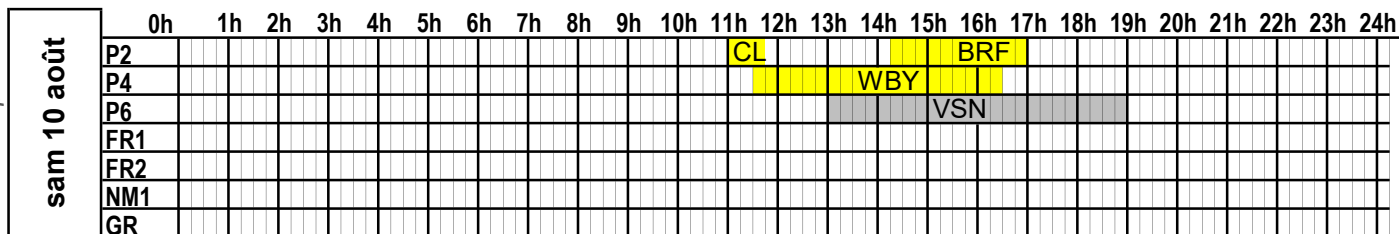

PORT DE CHERBOURG PLAN D'OCCUPATION DES PASSERELLES

SEMAINE 2024 32

du 5 août 2024 au 11 août 2024

A jour au 04/04/24

BRF:Barflour /GLC:Galicia / SLA:Salamanca/CL:Condor Liberation (BAI)/CL:Condor Liberation
(Condor)/WBY:W.B.Yeats/EPS:Epsilon/HRZ:Stena Horizon/PNM:Seatruck/Panorama