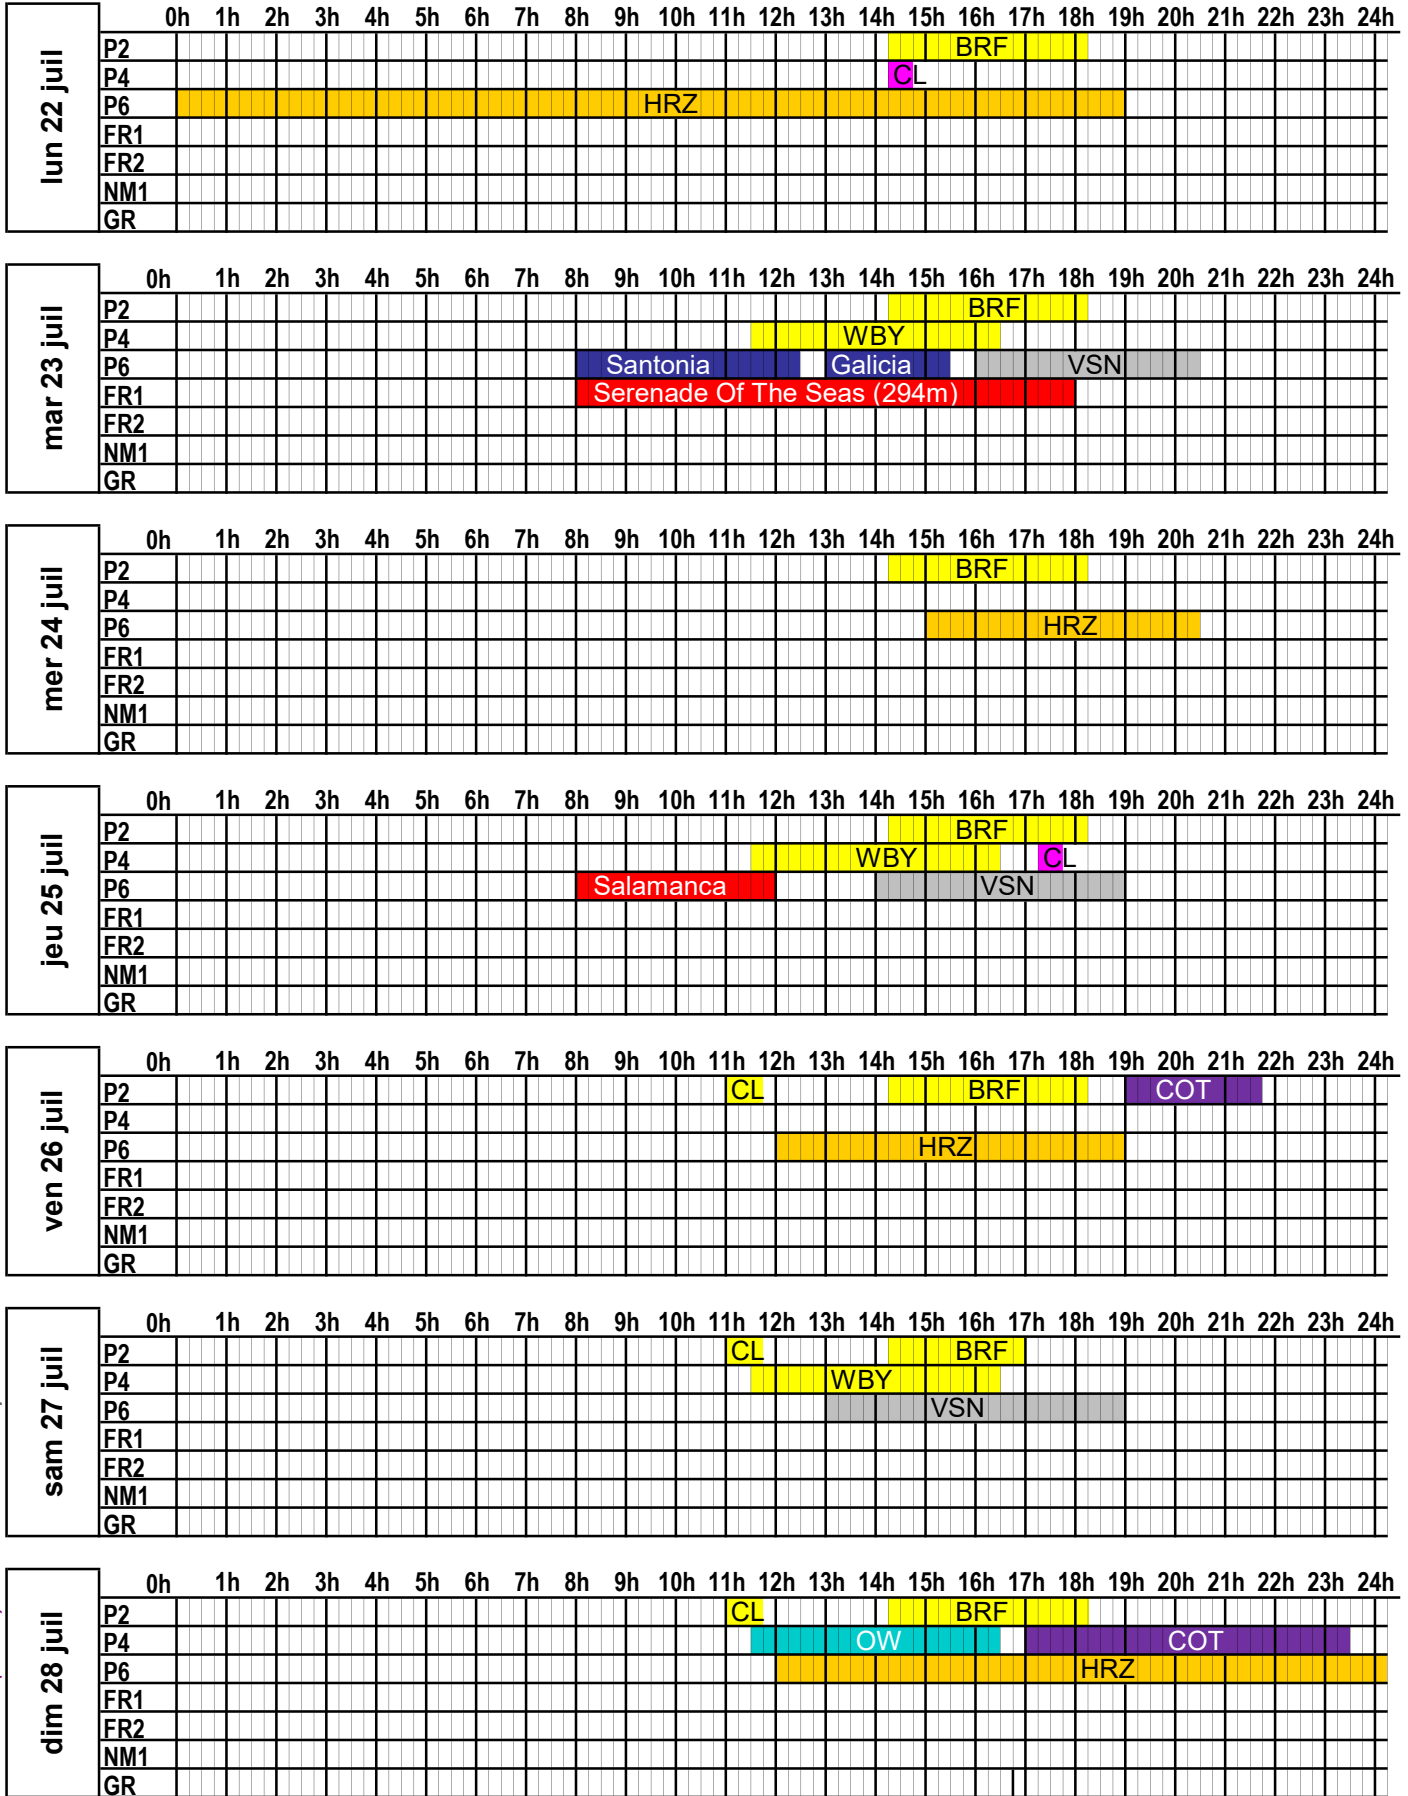

A jour au 04/04/24

PORT DE CHERBOURG PLAN D'OCCUPATION DES PASSERELLES

SEMAINE
2024

30

du 22 juillet 2024 au 28 juillet 2024

BRF:Barfleu /GLC:Galicia / SLA:Salamanca/CL:Condor Liberation (BAI)/CL:Condor Liberation (Condor)/WBY:W.B.Yeats/EPS:Epsilon/HRZ:Stena Horizon/PNM:Seatruck/Panorama