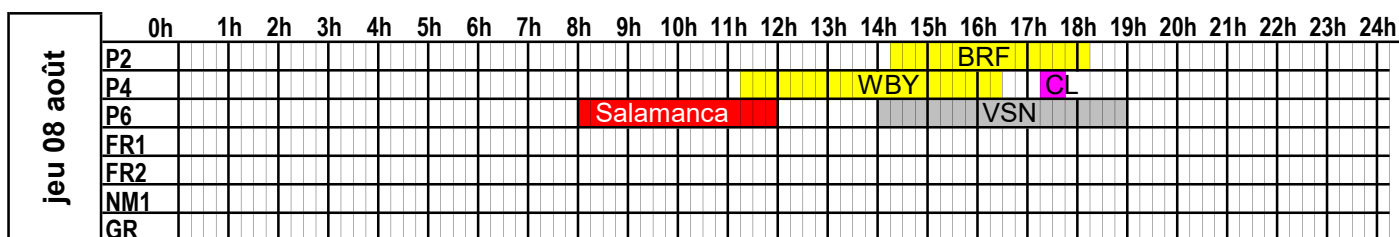

PORT DE CHERBOURG PLAN D'OCCUPATION DES PASSERELLES

SEMAINE 2024 32

du 5 août 2024 au 11 août 2024

A jour au 04/04/24

BRF:Barflour /GLC:Galicia / SLA:Salamanca/CL:Condor Liberation (BAI)/CL:Condor Liberation
(Condor)/WBY:W.B.Yeats/EPS:Epsilon/HRZ:Stena Horizon/PNM:Seatruck/Panorama