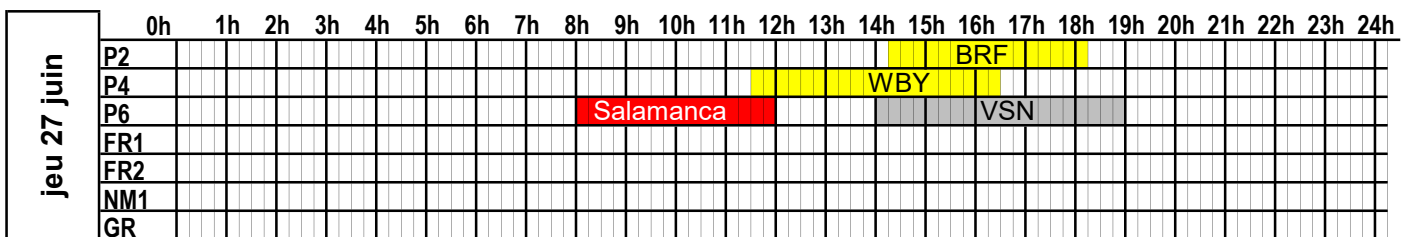

PORT DE CHERBOURG
PLAN D'OCCUPATION DES PASSERELLES

SEMAINE
2024 **26**

du 24 juin 2024 au 30 juin 2024

A jour au 04/04/24

BRF:Barfleury / GLC:Galicia / SLA:Salamanca / CL:Condor Liberation (BAI) / CL:Condor Liberation (Condor) / WBY:W.B.Yeats / EPS:Epsilon / HRZ:Stena Horizon / PNM:Seatruck / Panorama