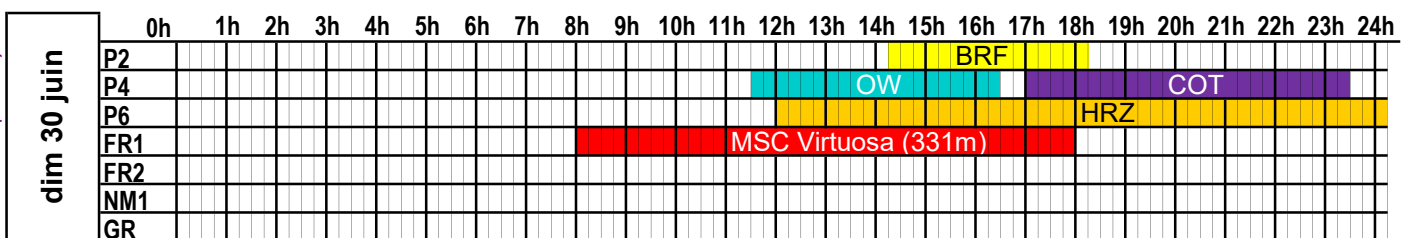

SEMAINE
2024
25

du 17 juin 2024 au 23 juin 2024

	0h	1h	2h	3h	4h	5h	6h	7h	8h	9h	10h	11h	12h	13h	14h	15h	16h	17h	18h	19h	20h	21h	22h	23h	24h		
lun 17 juin	P2															B	BRF										
	P4														W	BY											
	P6										HR	Z															
	FR1																										
	FR2																										
	NM1																										
	GR																										
mar 18 juin	P2																										
	P4																										
	P6										S	a	n	t	o	n	i	a			G	a	l	i	c	i	a
	FR1																										
	FR2																										
	NM1																										
	GR																										
mer 19 juin	P2																										
	P4																										
	P6																										
	FR1																										
	FR2																										
	NM1																										
	GR																										
jeu 20 juin	P2																										
	P4																										
	P6																										
	FR1																										
	FR2																										
	NM1																										
	GR																										
ven 21 juin	P2																										
	P4																										
	P6																										
	FR1																										
	FR2																										
	NM1																										
	GR																										
sam 22 juin	P2																										
	P4																										
	P6																										
	FR1																										
	FR2																										
	NM1																										
	GR																										
dim 23 juin	P2																										
	P4																										
	P6																										
	FR1																										
	FR2																										
	NM1																										
	GR																										

SEMAINE
2024 **26**

du 24 juin 2024 au 30 juin 2024

A jour au 04/04/24

BRF:Barfleury / GLC:Galicia / SLA:Salamanca / CL:Condor Liberation (BAI) / CL:Condor Liberation (Condor) / WBY:W.B.Yeats / EPS:Epsilon / HRZ:Stena Horizon / PNM:Seatruck / Panorama