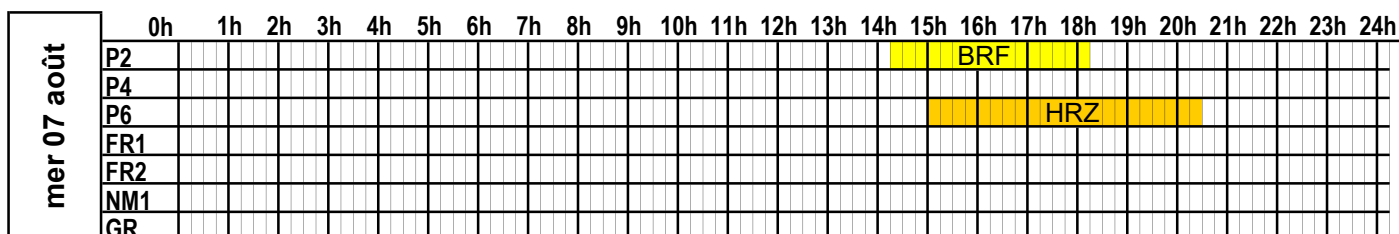

PORT DE CHERBOURG PLAN D'OCCUPATION DES PASSERELLES

SEMAINE 2024 32

du 5 août 2024 au 11 août 2024

A jour au 04/04/24

BRF:Barflour /GLC:Galicia / SLA:Salamanca/CL:Condor Liberation (BAI)/CL:Condor Liberation
(Condor)/WBY:W.B.Yeats/EPS:Epsilon/HRZ:Stena Horizon/PNM:Seatruck/Panorama