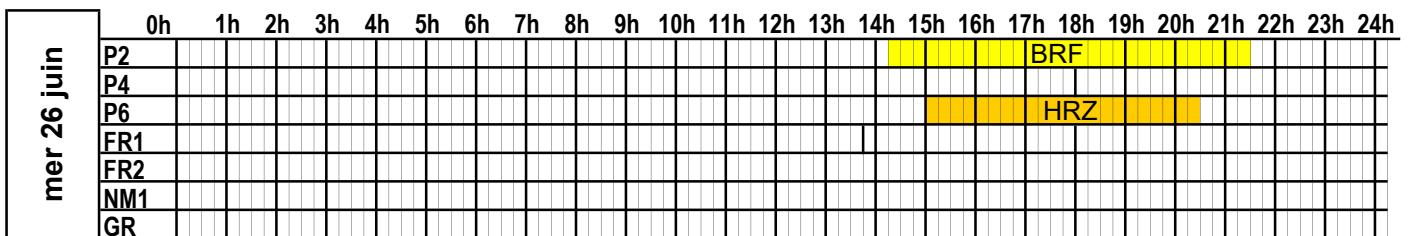

PORT DE CHERBOURG
PLAN D'OCCUPATION DES PASSERELLES

SEMAINE
2024 **26**

du 24 juin 2024 au 30 juin 2024

A jour au 04/04/24

BRF:Barfleury / GLC:Galicia / SLA:Salamanca / CL:Condor Liberation (BAI) / CL:Condor Liberation (Condor) / WBY:W.B.Yeats / EPS:Epsilon / HRZ:Stena Horizon / PNM:Seatruck / Panorama