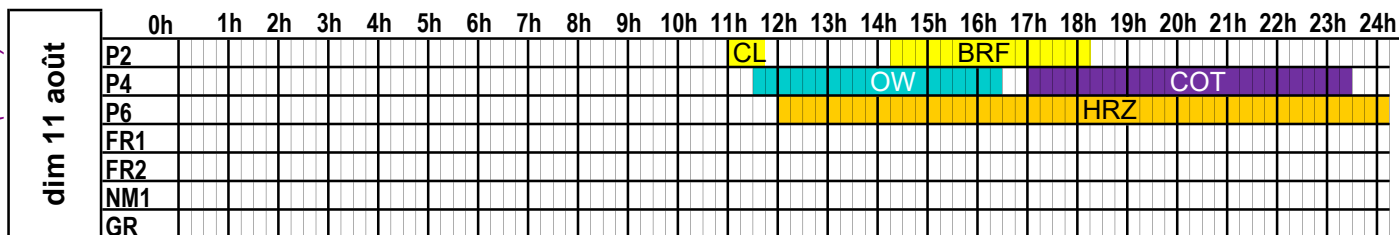

PORT DE CHERBOURG PLAN D'OCCUPATION DES PASSERELLES

SEMAINE 2024 32

du 5 août 2024 au 11 août 2024

A jour au 04/04/24

BRF:Barflour /GLC:Galicia / SLA:Salamanca/CL:Condor Liberation (BAI)/CL:Condor Liberation
(Condor)/WBY:W.B.Yeats/EPS:Epsilon/HRZ:Stena Horizon/PNM:Seatruck/Panorama