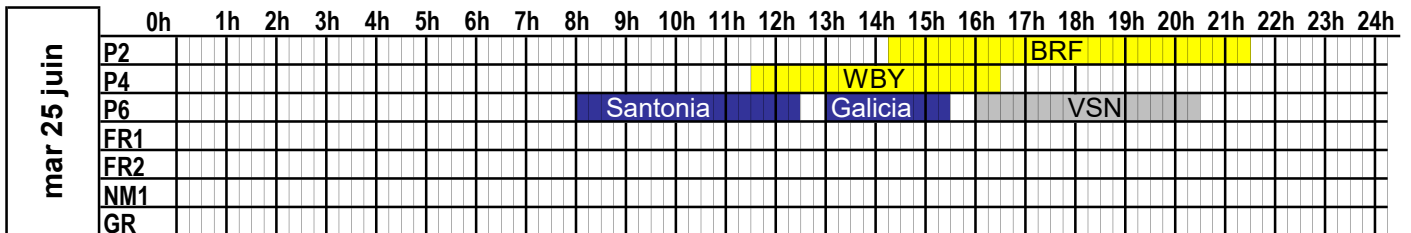

PORT DE CHERBOURG
PLAN D'OCCUPATION DES PASSERELLES

SEMAINE
2024 **26**

du 24 juin 2024 au 30 juin 2024

A jour au 04/04/24

BRF:Barfleury / GLC:Galicia / SLA:Salamanca / CL:Condor Liberation (BAI) / CL:Condor Liberation (Condor) / WBY:W.B.Yeats / EPS:Epsilon / HRZ:Stena Horizon / PNM:Seatruck / Panorama