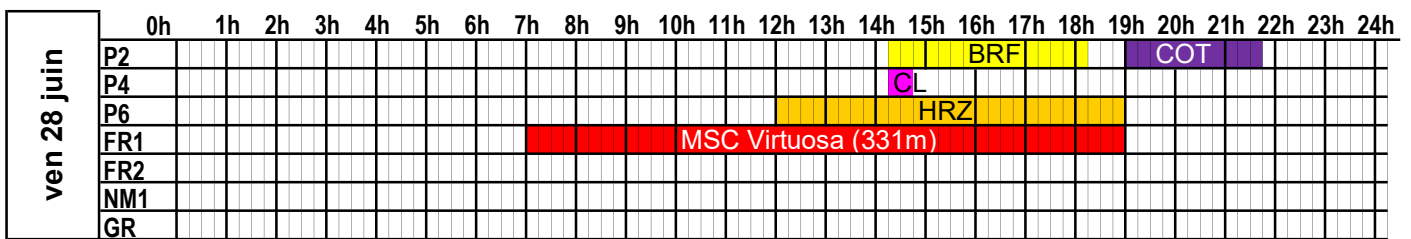

PORT DE CHERBOURG
PLAN D'OCCUPATION DES PASSERELLES

SEMAINE
2024 **26**

du 24 juin 2024 au 30 juin 2024

A jour au 04/04/24

BRF:Barfleury / GLC:Galicia / SLA:Salamanca / CL:Condor Liberation (BAI) / CL:Condor Liberation (Condor) / WBY:W.B.Yeats / EPS:Epsilon / HRZ:Stena Horizon / PNM:Seatruck / Panorama