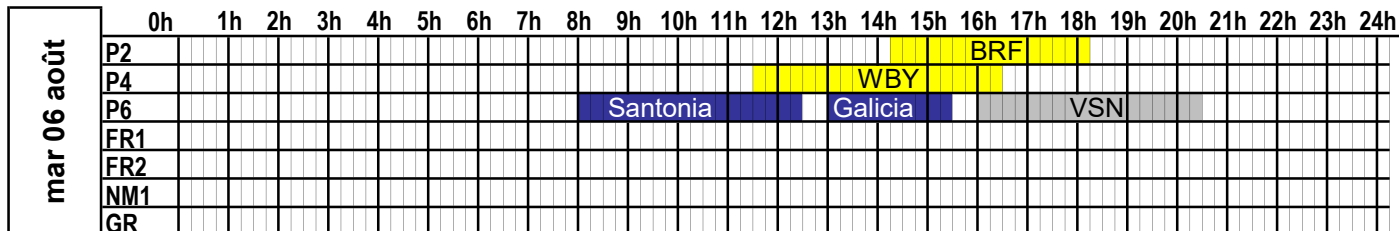

PORT DE CHERBOURG PLAN D'OCCUPATION DES PASSERELLES

SEMAINE 2024 32

du 5 août 2024 au 11 août 2024

A jour au 04/04/24

BRF:Barflour /GLC:Galicia / SLA:Salamanca/CL:Condor Liberation (BAI)/CL:Condor Liberation
(Condor)/WBY:W.B.Yeats/EPS:Epsilon/HRZ:Stena Horizon/PNM:Seatruck/Panorama