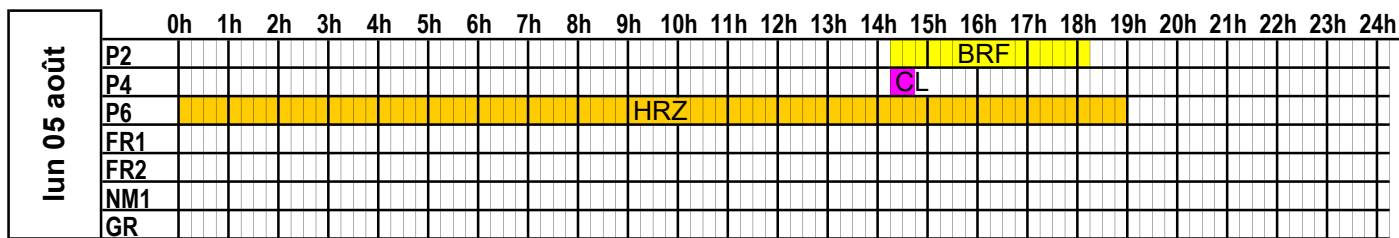

PORT DE CHERBOURG PLAN D'OCCUPATION DES PASSERELLES

SEMAINE 2024 32

du 5 août 2024 au 11 août 2024

A jour au 04/04/24

BRF:Barflour /GLC:Galicia / SLA:Salamanca/CL:Condor Liberation (BAI)/CL:Condor Liberation
(Condor)/WBY:W.B.Yeats/EPS:Epsilon/HRZ:Stena Horizon/PNM:Seatruck/Panorama