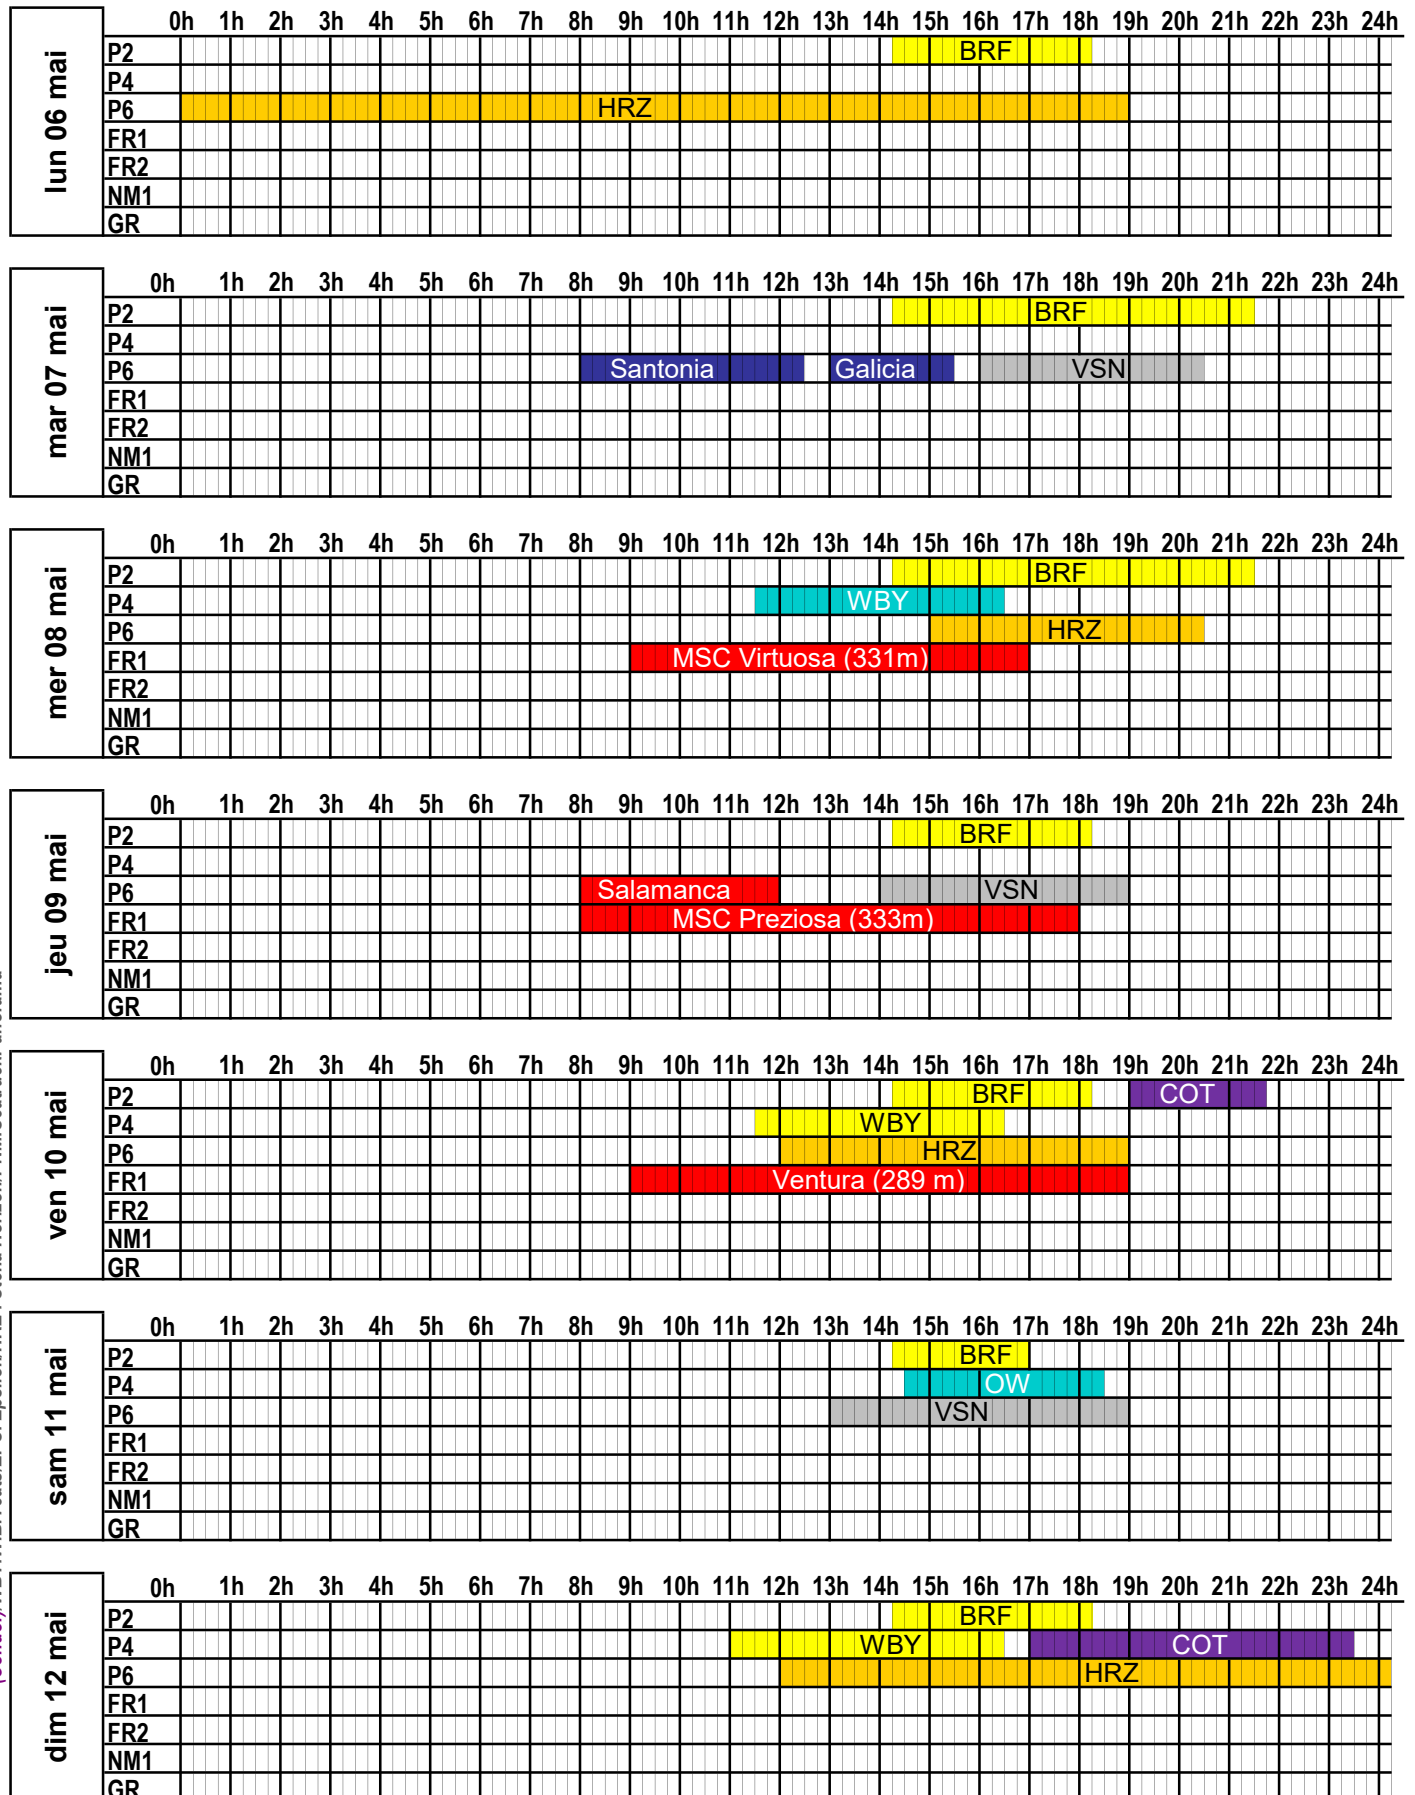

PORT DE CHERBOURG
PLAN D'OCCUPATION DES PASSERELLES

SEMAINE
2024 19

du 6 mai 2024 au 12 mai 2024

BRF: Barfleuret / GLC: Galicia / SLA: Salamanca / CL: Conдор Liberation (BAI) / CL: Conдор Liberation (Condor) / WBY: W.B. Yeats / EPS: Epsilon / HRZ: Stena Horizon / PNM: Seatruck Panorama