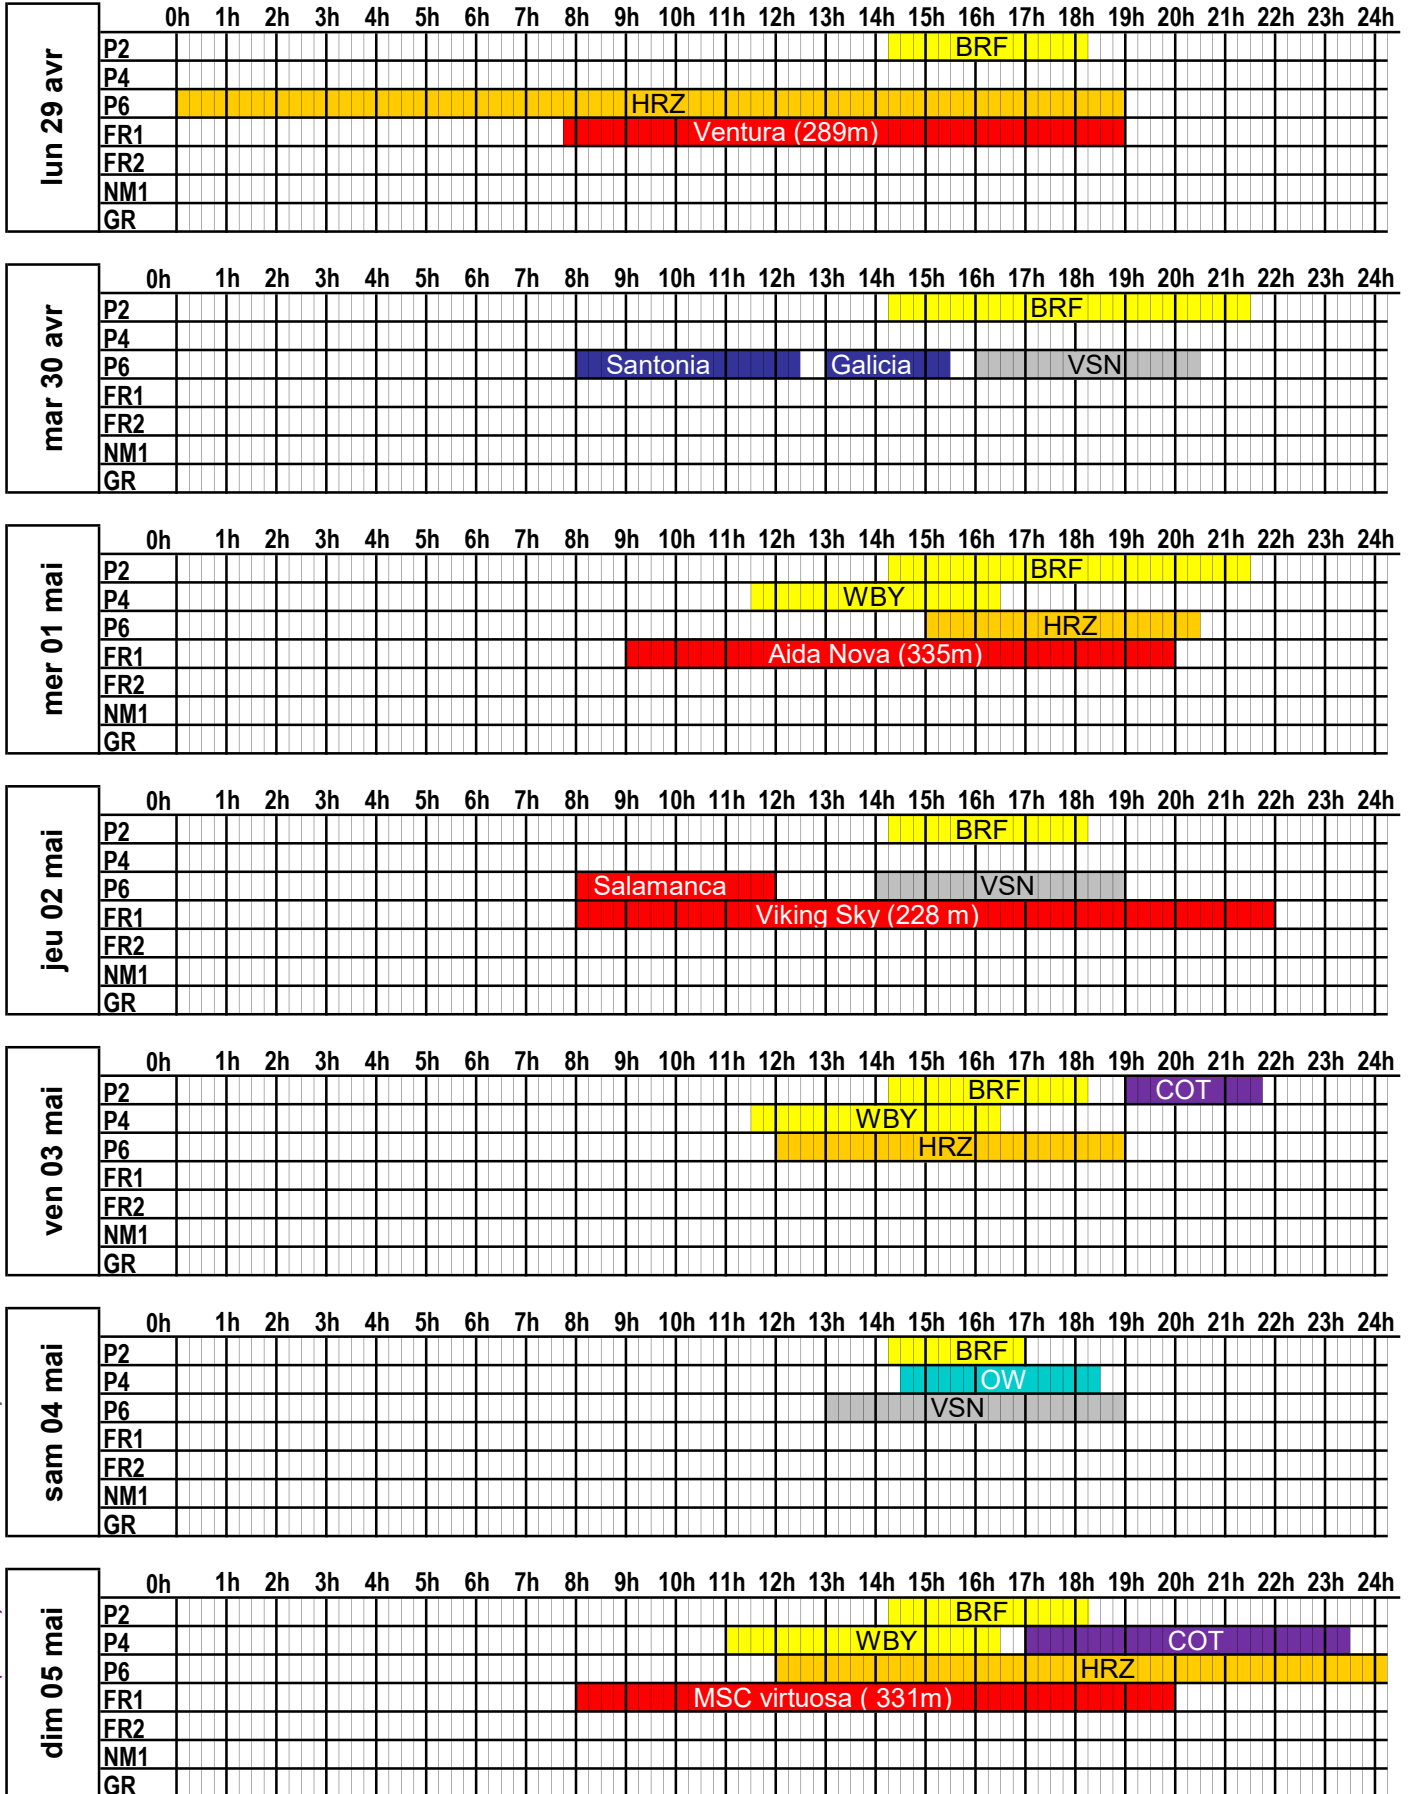

SEMAINE
2024 **18**

du 29 avril 2024 au 5 mai 2024

BRF:Barfleur /GLC:Galicia / SLA:Salamanca/CL:Condor Liberation (BAI)/CL:Condor Liberation (Condor)/WBV:W.B.Yeats/EPS:Epsilon/HRZ:Stena Horizon/PNM:SeatruckPanorama