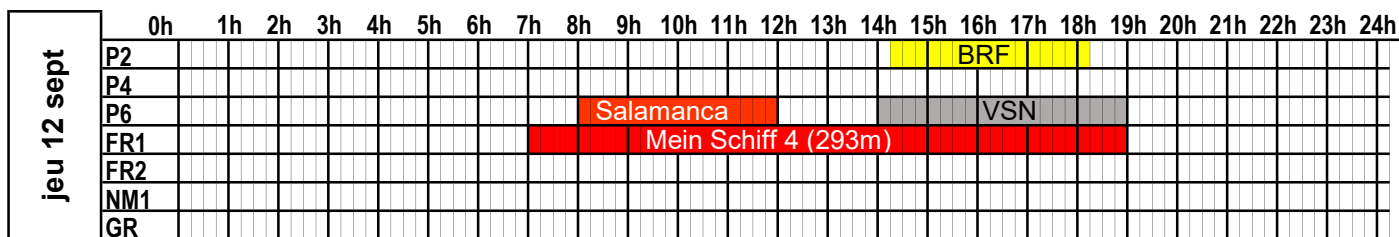

PORT DE CHERBOURG
PLAN D'OCCUPATION DES PASSERELLES

SEMAINE
2024
37

du 9 septembre 2024 au 15 septembre 2024

A jour au 20/03/2024

BRF:Barfleur / GLC:Galicia / SLA:Salamanca/CL:Condor Liberation (BA)/CL:Condor Liberation
(Condor)WBY:W.B.Yeats/EPS:Epsilon/HRZ : Stena Horizon/PNM:SeatruckPanorama