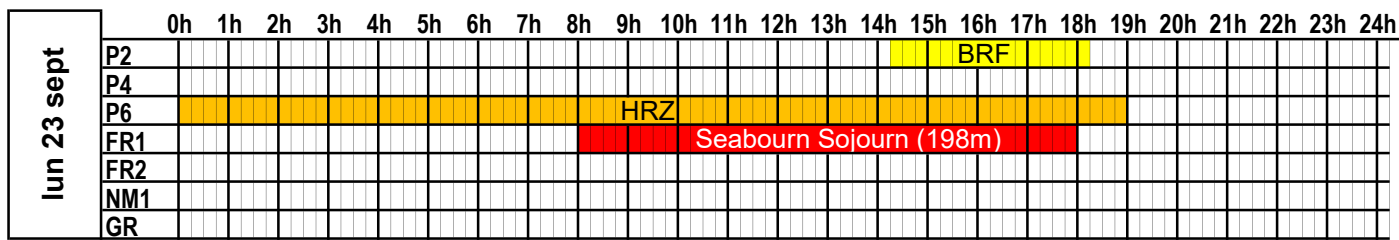

PORT DE CHERBOURG
PLAN D'OCCUPATION DES PASSERELLES

SEMAINE
2024

39

du 23 septembre 2024 au 29 septembre 2024