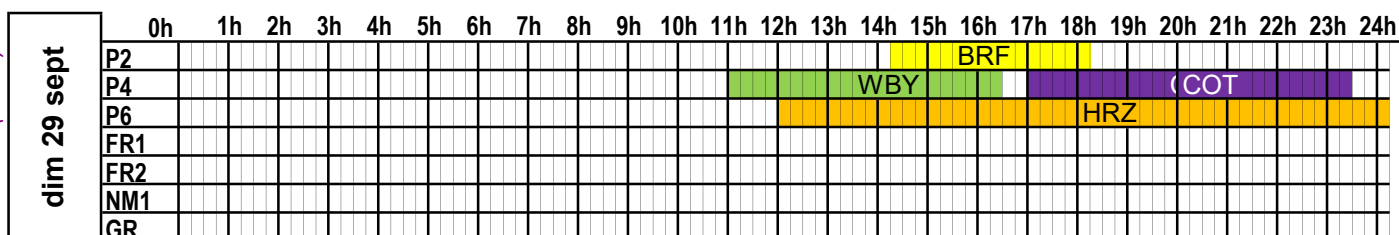

PORT DE CHERBOURG
PLAN D'OCCUPATION DES PASSERELLES

SEMAINE
2024

39

du 23 septembre 2024 au 29 septembre 2024