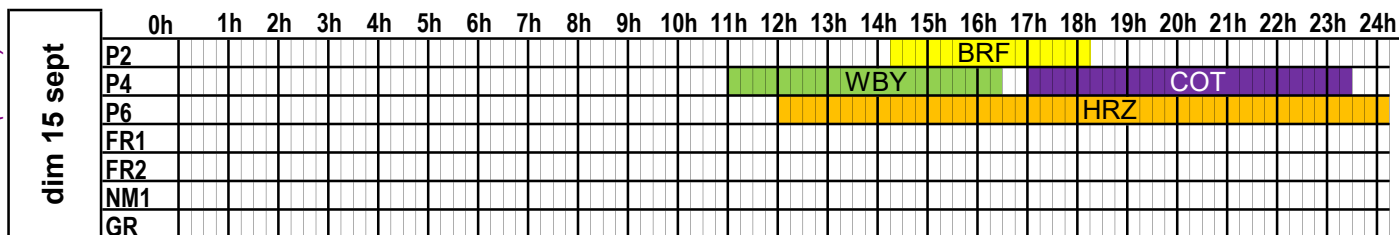

PORT DE CHERBOURG
PLAN D'OCCUPATION DES PASSERELLES

SEMAINE
2024
37

du 9 septembre 2024 au 15 septembre 2024

A jour au 20/03/2024

BRF:Barfleur / GLC:Galicia / SLA:Salamanca/CL:Condor Liberation (BA)/CL:Condor Liberation
(Condor)WBY:W.B.Yeats/EPS:Epsilon/HRZ : Stena Horizon/PNM:SeatruckPanorama