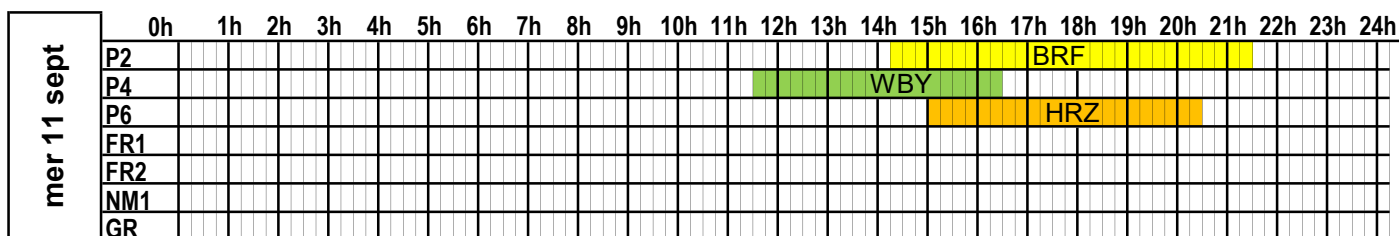

PORT DE CHERBOURG
PLAN D'OCCUPATION DES PASSERELLES

SEMAINE
2024
37

du 9 septembre 2024 au 15 septembre 2024

A jour au 20/03/2024

BRF:Barfleur / GLC:Galicia / SLA:Salamanca/CL:Condor Liberation (BA)/CL:Condor Liberation
(Condor)WBY:W.B.Yeats/EPS:Epsilon/HRZ : Stena Horizon/PNM:SeatruckPanorama