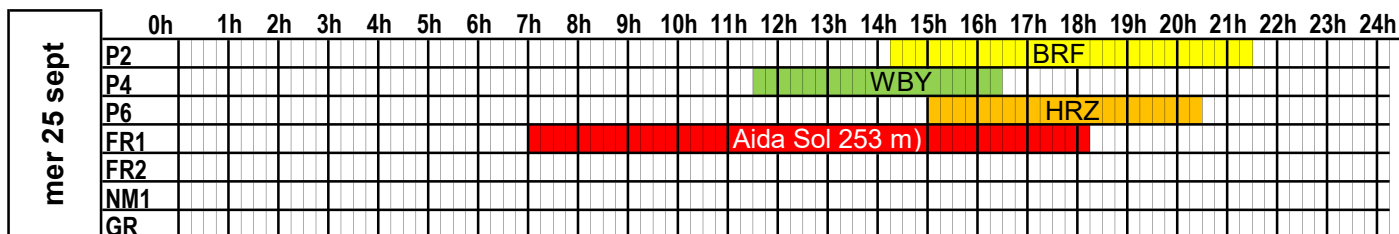

PORT DE CHERBOURG
PLAN D'OCCUPATION DES PASSERELLES

SEMAINE
2024

39

du 23 septembre 2024 au 29 septembre 2024