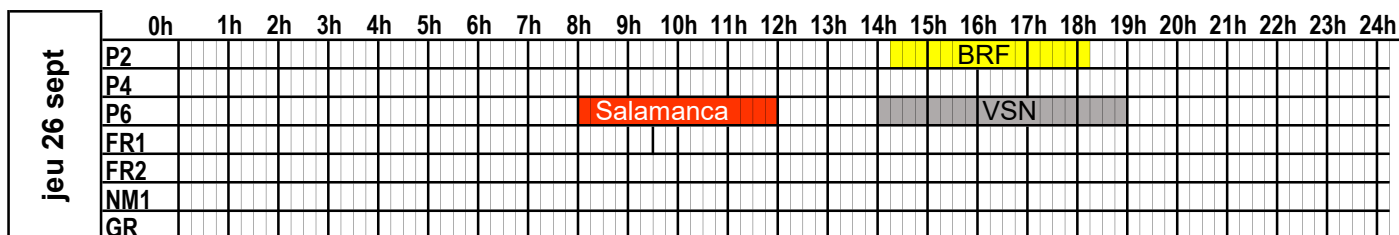

PORT DE CHERBOURG
PLAN D'OCCUPATION DES PASSERELLES

SEMAINE
2024

39

du 23 septembre 2024 au 29 septembre 2024