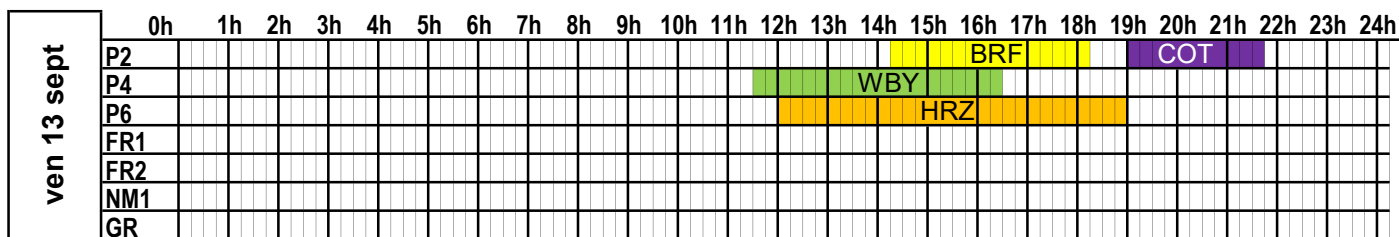

PORT DE CHERBOURG
PLAN D'OCCUPATION DES PASSERELLES

SEMAINE
2024
37

du 9 septembre 2024 au 15 septembre 2024

A jour au 20/03/2024

BRF:Barfleur / GLC:Galicia / SLA:Salamanca/CL:Condor Liberation (BA)/CL:Condor Liberation
(Condor)WBY:W.B.Yeats/EPS:Epsilon/HRZ : Stena Horizon/PNM:SeatruckPanorama