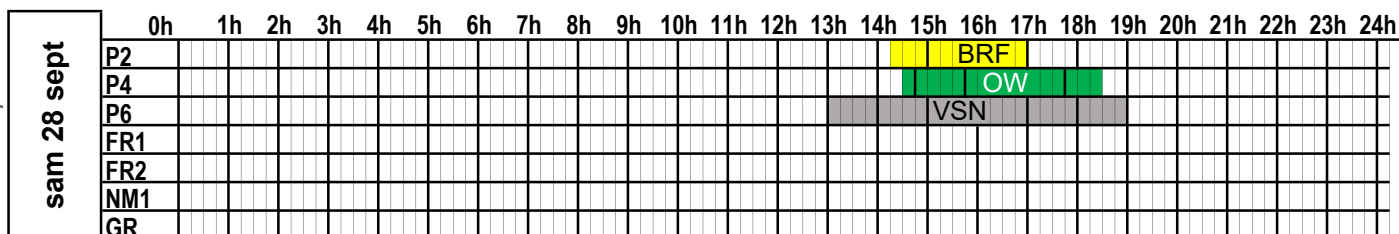

PORT DE CHERBOURG
PLAN D'OCCUPATION DES PASSERELLES

SEMAINE
2024

39

du 23 septembre 2024 au 29 septembre 2024