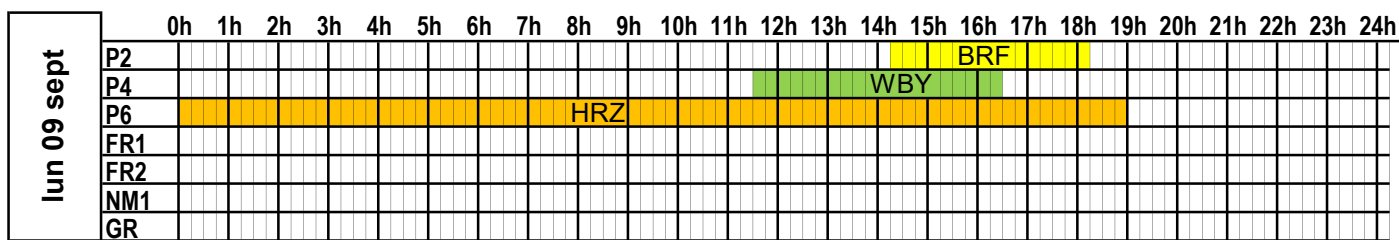

PORT DE CHERBOURG
PLAN D'OCCUPATION DES PASSERELLES

SEMAINE
2024
37

du 9 septembre 2024 au 15 septembre 2024

A jour au 20/03/2024

BRF:Barfleur / GLC:Galicia / SLA:Salamanca/CL:Condor Liberation (BA)/CL:Condor Liberation
(Condor)WBY:W.B.Yeats/EPS:Epsilon/HRZ : Stena Horizon/PNM:SeatruckPanorama