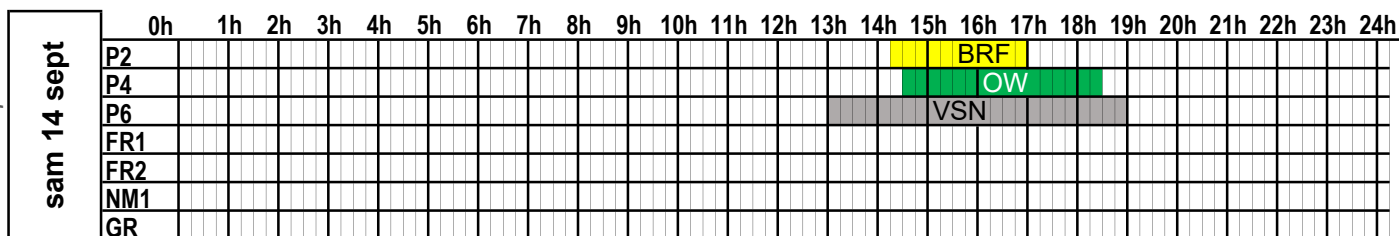

PORT DE CHERBOURG
PLAN D'OCCUPATION DES PASSERELLES

SEMAINE
2024
37

du 9 septembre 2024 au 15 septembre 2024

A jour au 20/03/2024

BRF:Barfleur / GLC:Galicia / SLA:Salamanca/CL:Condor Liberation (BA)/CL:Condor Liberation
(Condor)WBY:W.B.Yeats/EPS:Epsilon/HRZ : Stena Horizon/PNM:SeatruckPanorama