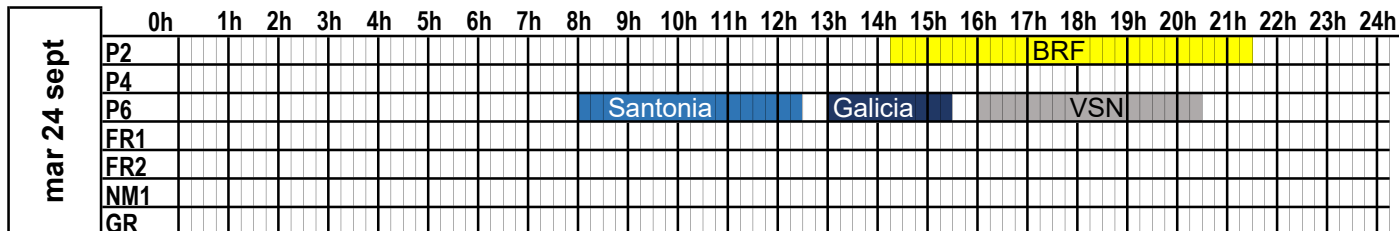

PORT DE CHERBOURG
PLAN D'OCCUPATION DES PASSERELLES

SEMAINE
2024

39

du 23 septembre 2024 au 29 septembre 2024