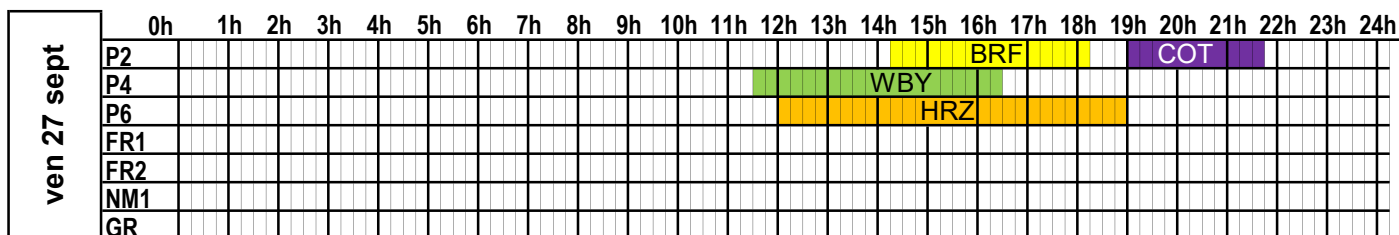

PORT DE CHERBOURG
PLAN D'OCCUPATION DES PASSERELLES

SEMAINE
2024

39

du 23 septembre 2024 au 29 septembre 2024