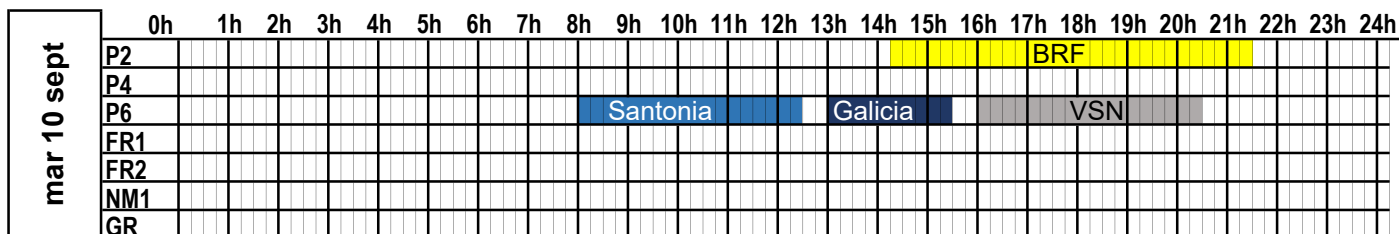

PORT DE CHERBOURG
PLAN D'OCCUPATION DES PASSERELLES

SEMAINE
2024
37

du 9 septembre 2024 au 15 septembre 2024

A jour au 20/03/2024

BRF:Barfleur / GLC:Galicia / SLA:Salamanca/CL:Condor Liberation (BA)/CL:Condor Liberation
(Condor)WBY:W.B.Yeats/EPS:Epsilon/HRZ : Stena Horizon/PNM:SeatruckPanorama