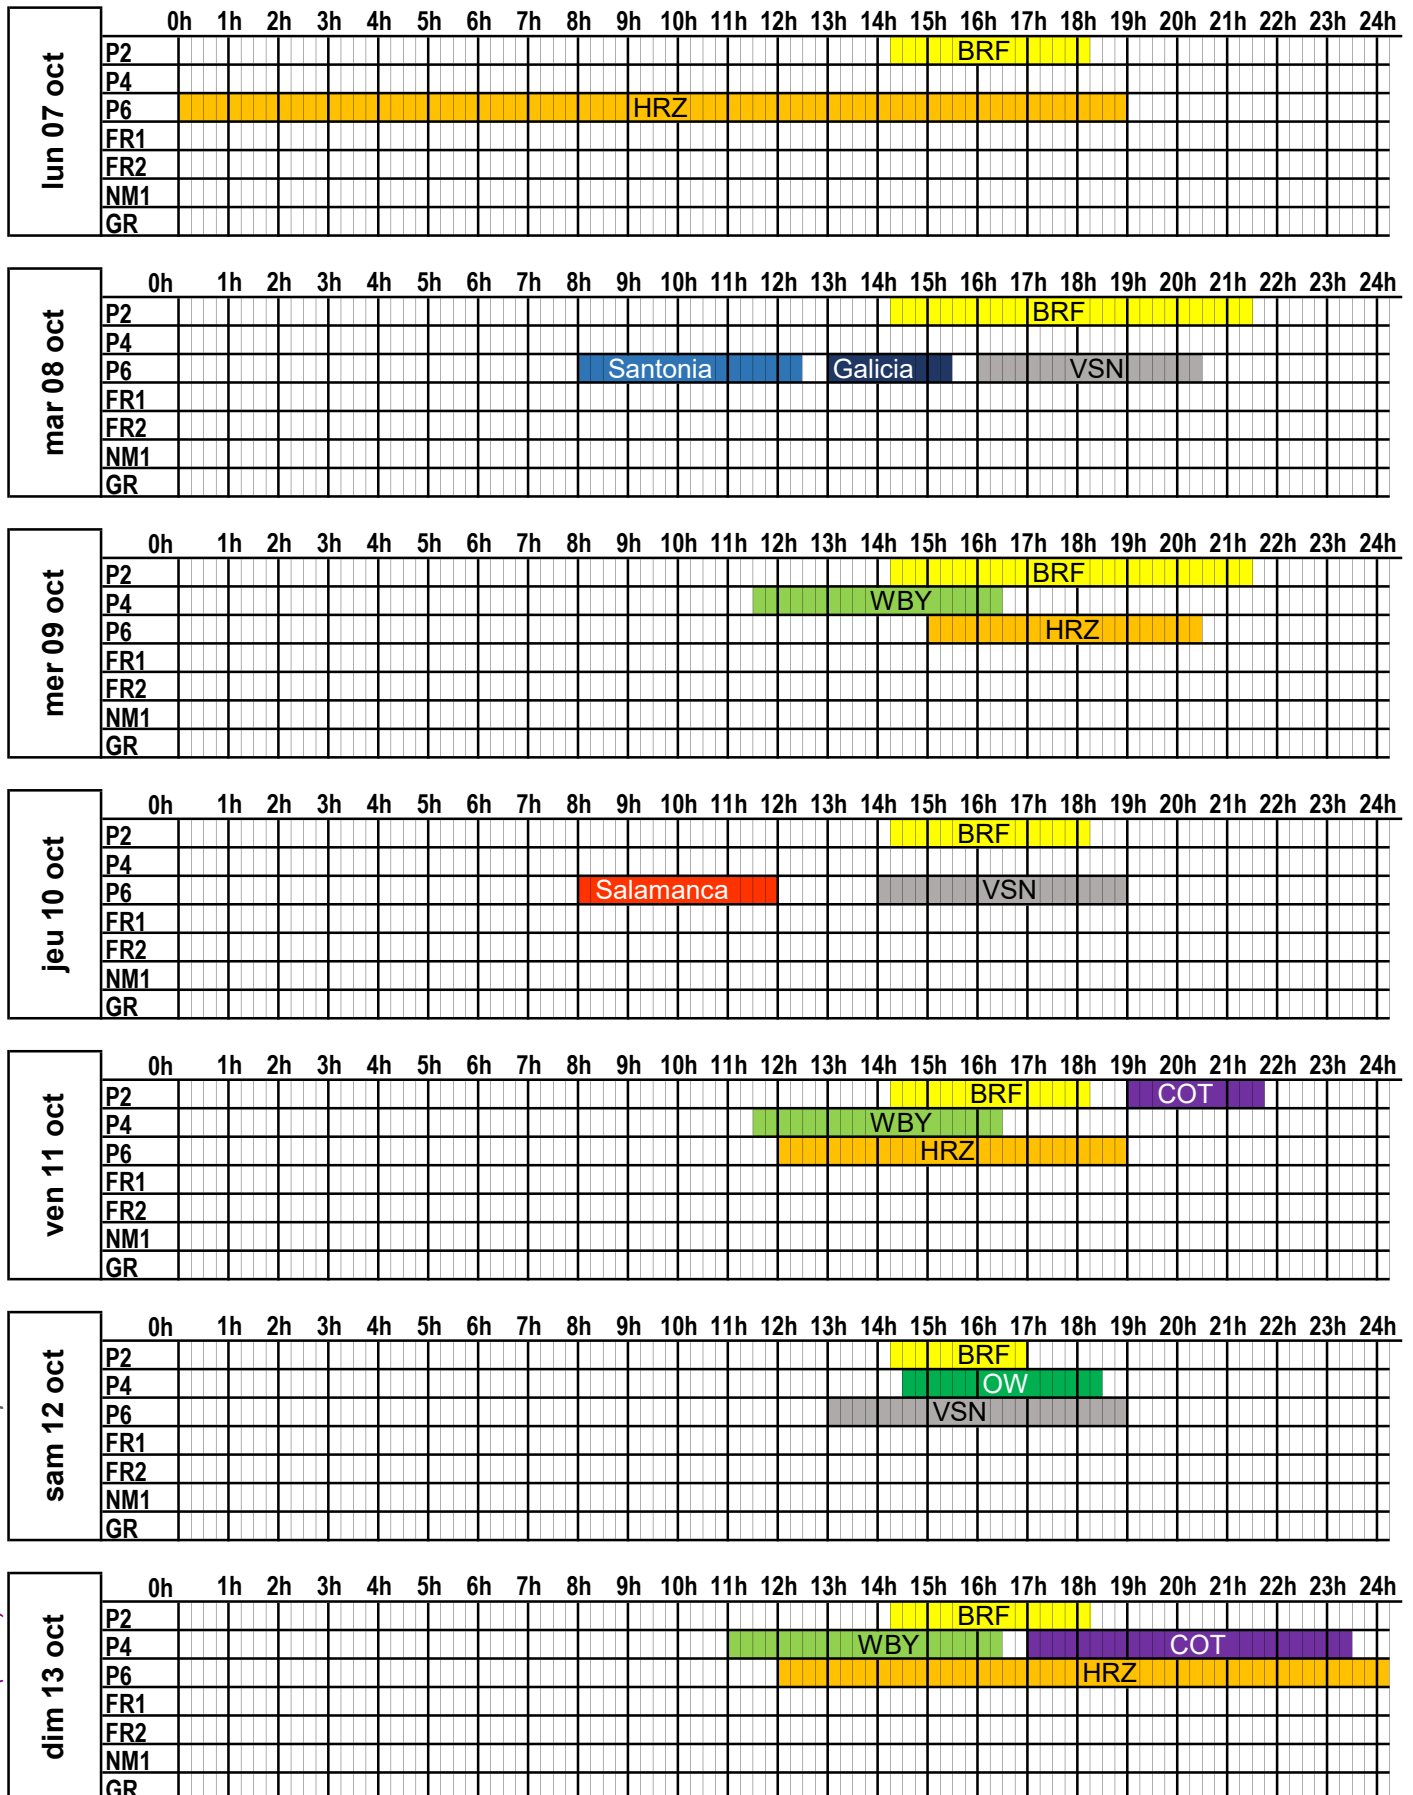

PORT DE CHERBOURG
PLAN D'OCCUPATION DES PASSERELLES

SEMAINE
2024

41

du 7 octobre 2024 au 13 octobre 2024

BRF:Barfleur /GLC:Galicia / SLA:Salamanca/CL:Condor Liberation (BAI)/CL:Condor Liberation
(Condor)/WBY:W.B.Yeats/EPS:Epsilon/HRZ:Stena Horizon/PNM:SeatruckPanorama